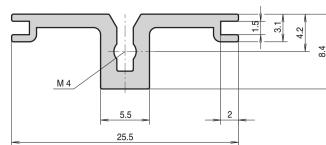

Vannrett skinne bak, type AB for bakre i/O-styreskinner, 28 hk

KATALOGNUMMER

34561-528

Combinations of horizontal rails and side panels

„+“ can be combined, „-“ combination not recommended

	Side panel 1	Side panel 2	Side panel 3	Side panel 4
Horizontal rail 1	-	+	+	+
Horizontal rail 2	+	+	+	+
Horizontal rail 3	+	+	-	-
Horizontal rail 4	+	+	-	-

Side panel 1: Light 1, Side panel 2: Double 2, Side panel 3: Heavy 3, Side panel 4: Edge 4

Aluminium ekstrudering horisontal skinne av typen AB (AB = støtte), for bakre i/O-kortføringer, med en anodisert overflate og ledende kontaktoverflate. Egnert for RatiopacPRO/-AIR og EuropacPRO/-robust).