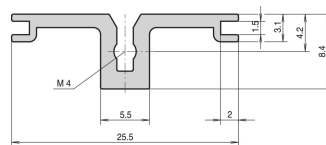

Vannrett skinne bak, type AB for bakre i/O-styreskinner, 63 hk

KATALOGNUMMER

34561-563

Combinations of horizontal rails and side panels

„+“ can be combined, „-“ combination not recommended

	Side panel 1	Side panel 2	Side panel 3	Side panel 4
Horizontal rail 1	-	+	+	+
Horizontal rail 2	+	+	+	+
Horizontal rail 3	+	+	-	-
Horizontal rail 4	+	+	-	-

Side panel 1: Light 1, Side panel 2: Double 2, Side panel 3: Heavy 3, Side panel 4: Edge 4

Aluminium ekstrudering horisontal skinne av typen AB (AB = støtte), for bakre i/O-kortføringer, med en anodisert overflate og ledende kontaktoverflate. Egnert for RatiopacPRO/-AIR og EuropacPRO/-robust).