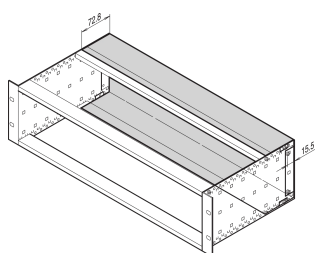

EuropacPRO bakre hette for EMC-pakning i rustfritt stål, 3 U, 84 hk

KATALOGNUMMER

34561-752

Den bakre hetten brukes som en skjermet bakre grense og krever 60 mm plass. Hvis bakhetten derfor brukes, må sidepanel dybden være 60 mm større enn tavledybden. Kontakt mellom bakhetten og de horisontale skinnene etableres av kontaktstrimmelen i rustfritt stål for dekselplaten. Det er derfor ikke behov for ytterligere EMC-tetning. Bakdeksel kan ikke brukes samtidig med hjørneprofilen bak.

SERTIFISERINGER

FUNKSJONER

Den bakre hetten brukes som en skjermet bakre grense. Bakdekselet krever 60 mm plass. Hvis bakhetten derfor brukes, må sidepanel dybden være 60 mm større enn tavledybden. Eksempel: For en brett dybde på 160 mm brukes et sidepanel (med bakdeksel) på 235 mm (175 mm + 60 mm)

Kontakt mellom bakhetten og de horisontale skinnene etableres av kontaktstrimmelen i rustfritt stål for dekselplaten. Det er derfor ikke behov for ytterligere EMC-tetning

Bakdeksel kan ikke brukes samtidig med hjørneprofilen bak

For EMC-skjerming, bestill EMC-pakning for horisontal skinne separat.

PRODUKTEGENSKAPER

Rackhøyde: 3U

Rackbredde: 84HP

Antall pakker: 1

Overflate: Passivert

Materiale: Aluminium

Produktserie: EuropacPRO