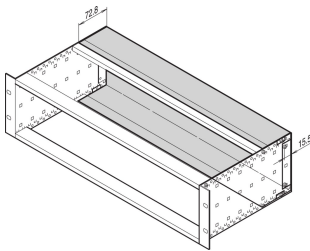

EuropacPRO bakre hette for EMC-pakning i rustfritt stål, 6 U, 84 hk

KATALOGNUMMER

34561-764

Den bakre hetten brukes som en skjermet bakre grense og krever 60 mm plass. Hvis bakheten derfor brukes, må sidepaneldybden være 60 mm større enn tavledybden. Kontakt mellom bakheten og de horisontale skinnene etableres av kontaktstrimmelen i rustfritt stål for dekselplaten. Det er derfor ikke behov for ytterligere EMC-tetning. Bakdeksel kan ikke brukes samtidig med hjørneprofilen bak.

SERTIFISERINGER

FUNKSJONER

Den bakre hetten brukes som en skjermet bakre grense. Bakdekselet krever 60 mm plass. Hvis bakheten derfor brukes, må sidepaneldybden være 60 mm større enn tavledybden. Eksempel: For en bretttybde på 160 mm brukes et sidepanel (med bakdeksel) på 235 mm (175 mm + 60 mm)

Kontakt mellom bakheten og de horisontale skinnene etableres av kontaktstrimmelen i rustfritt stål for dekselplaten. Det er derfor ikke behov for ytterligere EMC-tetning

Bakdeksel kan ikke brukes samtidig med hjørneprofilen bak

For EMC-skjerming, bestill EMC-pakning for horisontal skinne separat.

PRODUKTEGENSKAPER

Rackhøyde: 6U

Rackbredde: 84HP

Antall pakker: 1

Overflate: Passivert

Materiale: Aluminium

Produktserie: EuropacPRO