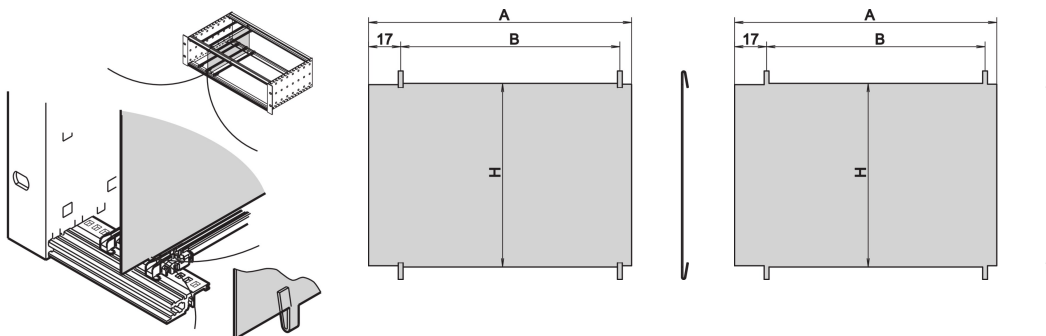

EuropacPRO skilleplate, 3 U, 160 mm

KATALOGNUMMER

34562-761

Skilleplaten gjør det mulig for brukeren å lage et eget område inne i en underveske eller veske. Platen kan klippes inn i perforeringen av de horisontale skinnene. De subracks eller tilfeller må demonteres hvis platen skal monteres.

SERTIFISERINGER

FUNKSJONER

Monteres ved å klippe inn i horisontale skinner

Krav til plass på komponentsiden: 2,0 mm.

Montering avhenger av pakningsmetode (rustfritt stål / tekstilpakning)

PRODUKTEGENSKAPER

Rackhøyde: 3U

Antall pakker: 1

Dybde: 160mm

Lengde: 160mm

Materiale: Rustfritt stål

Produktserie: EuropacPRO

Produkttype: Sidepanel

Fungerer med: Delrack