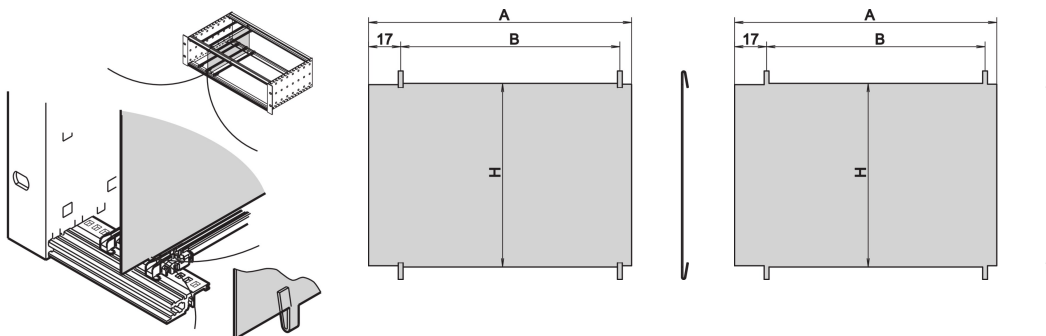

EuropacPRO skilleplate, 6 U, 220 mm

KATALOGNUMMER

34562-764

Skilleplaten gjør det mulig for brukeren å lage et eget område inne i en underveske eller veske. Platen kan klippes inn i perforeringen av de horisontale skinnene. De subracks eller tilfeller må demonteres hvis platen skal monteres.

SERTIFISERINGER

FUNKSJONER

Monteres ved å klippe inn i horisontale skinner

Krav til plass på komponentsiden: 2,0 mm.

Montering avhenger av pakningsmetode (rustfritt stål / tekstilpakning)

PRODUKTEGENSKAPER

Rackhøyde: 6U

Antall pakker: 1

Dybde: 220mm

Lengde: 220mm

Materiale: Rustfritt stål

Produktserie: EuropacPRO

Produkttype: Sidepanel

Fungerer med: Delrack