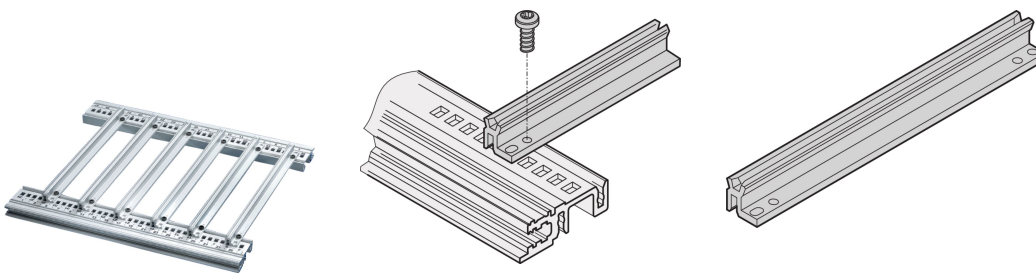

# Tilbehør for tunge PCB, ekstra sterk, aluminium, 220 mm, 2 mm Groove bredde, sølv

## KATALOGNUMMER

**34562-882**

Denne forsterkede styreskinnen for tung PCB av typen tilbehør danner et pålitelig grensesnitt mellom underhekkmekanikken og underenhetene. Styreskinnene kan i tillegg boltes til horisontalplanet

## FUNKSJONER

For spesielt tunge PCB-er, plug-in-enheter eller ramme type plug-in-enheter

Montering, kun for bolting etter type H (tung) og type R (robuste) horisontale skinner

Aluminiumsprofil

Produkttype: Styreskinne

Type: Kraftig

Fungerer med: Delrack; Esker; Chassis

Net Weight: 0.02kg