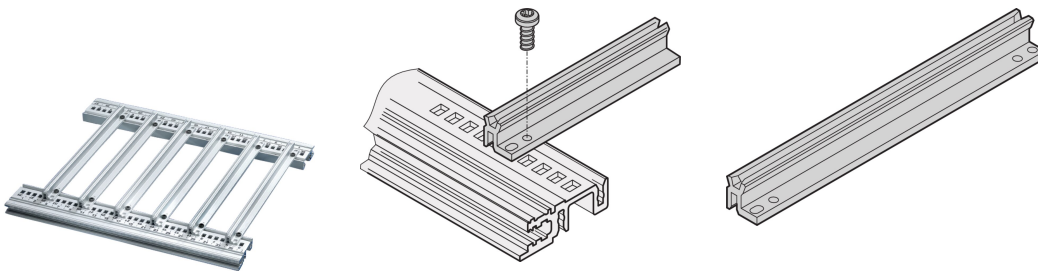

Tilbehør for tunge PCB, ekstra sterk, aluminium, 340 mm, 2 mm Groove bredde, sølv

KATALOGNUMMER

34562-884

Denne forsterkede styreskinnen for tung PCB av typen tilbehør danner et pålitelig grensesnitt mellom underhekkmekanikken og underenhetene. Styreskinnene kan i tillegg boltes til horisontalplanet

SERTIFISERINGER

FUNKSJONER

For spesielt tunge PCB-er, plug-in-enheter eller ramme type plug-in-enheter

Montering, kun for bolting etter type H (tung) og type R (robuste) horisontale skinner

Aluminiumsprofil

PRODUKTEGENSKAPER

Antall pakker: 1

Kortdybde: 340mm

Rillebredde: 2

Farge: Sølv

Overflate: Anodisert

Materiale: Aluminium

Produktserie: EuropacPRO; RatiopacPRO; RatiopacPRO Air; CompacPRO; PropacPRO; MultipacPRO; Inpac

Produkttype: Styreskinne

Type: Kraftig

Fungerer med: Delrack; Esker; Chassis

Net Weight: 0.03kg

YTTERLIGERE PRODUKTDETALJER

Levering er utelukkende i standard pakkeantall.

Vær oppmerksom på at leveranser kan utføres i de angitte SPQ (SPQ, f.eks. 5 stk, 10 stk, 50 stk, etc.). Ulike ordreantall (f.eks. 2 stk) kan endres til neste mulige leveringsantall = Standard pakkeantall.