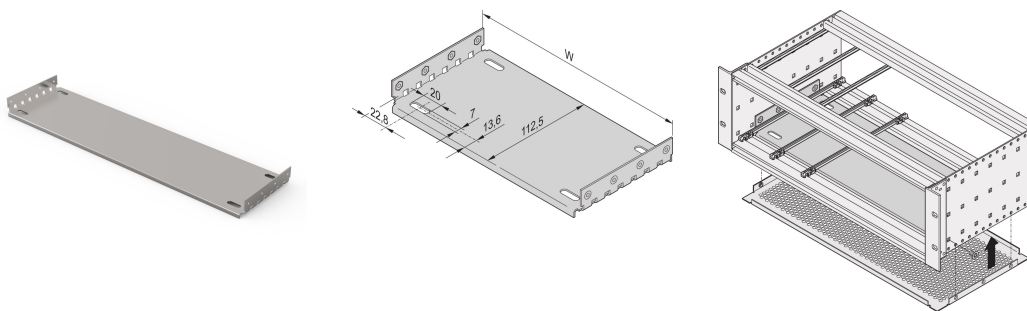

EuropacPRO monteringsplate for bruk med dekselplate, 63 hk, 160 mm Brettlengde

KATALOGNUMMER

34563-003

Material	HP	W	D
34563001	28	146,87	112,50
34563009	28	146,87	172,50
34563002	42	217,99	112,50
34563014	42	217,99	172,50
34563003	63	324,67	112,50
34563019	63	324,67	172,50
34563004	84	431,35	112,50
34563024	84	431,35	172,50
34563026	84	431,35	232,50
34563028	84	431,35	292,50
34563042	84	431,35	352,50
34563044	84	431,35	412,50

Monteringsplate for bruk med dekselplater for montering og festing av tunge komponenter. Monteringsplater i full bredde (like bred som bæreplaten eller systemdekselet) er festet til sidepanelene. Monteringsplatene med delvis bredde er festet til sidepanelet og den horisontale skinnen ved hjelp av en monteringsstripe.

Styreskiner type 4,4 og forsterket type kan ikke brukes i kombinasjon med en monteringsplate. Topp-/bunndeksel som settes inn i sporet på lykten (type L) horisontale skinner, kan ikke brukes i kombinasjon med en monteringsplate.

SERTIFISERINGER

FUNKSJONER

For montering og festing av tunge komponenter

Monteringsplate, full bredde: Monteringsplaten er like bred som dekselet/systemdekselet og er festet til sidepanelene

En styreskinne kan monteres i første og siste sporstilling