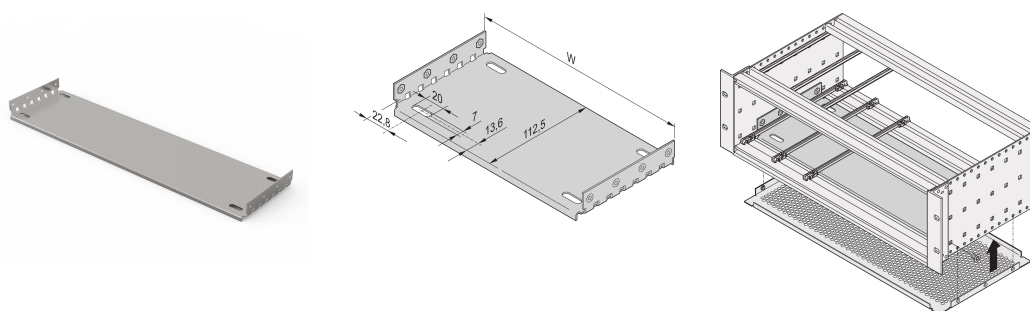

EuropacPRO monteringsplate for bruk med dekselplate, 28 hk, 220 mm Brettlengde

KATALOGNUMMER

34563-009

Material	HP	W	D
34563001	28	146,87	112,50
34563009	28	146,87	172,50
34563002	42	217,99	112,50
34563014	42	217,99	172,50
34563003	63	324,67	112,50
34563019	63	324,67	172,50
34563004	84	431,35	112,50
34563024	84	431,35	172,50
34563026	84	431,35	232,50
34563028	84	431,35	292,50
34563042	84	431,35	352,50
34563044	84	431,35	412,50

Monteringsplate for bruk med dekselplater for montering og festing av tunge komponenter. Monteringsplater i full bredde (like bred som bæreplaten eller systemdekselet) er festet til sidepanelene. Monteringsplatene med delvis bredde er festet til sidepanelet og den horisontale skinnen ved hjelp av en monteringsstripe.

Styreskiner type 4,4 og forsterket type kan ikke brukes i kombinasjon med en monteringsplate. Topp-/bunndeksel som settes inn i sporet på lykten (type L) horisontale skinner, kan ikke brukes i kombinasjon med en monteringsplate.

SERTIFISERINGER

FUNKSJONER

For montering og festing av tunge komponenter

Monteringsplate, full bredde: Monteringsplaten er like bred som dekselet/systemdekselet og er festet til sidepanelene

En styreskinne kan monteres i første og siste sporstilling