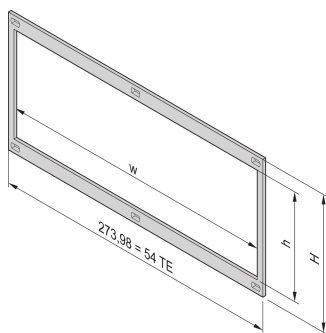

Fremre ramme, uskjermet for montering av horisontale plater, 3 U, 20 HP

KATALOGNUMMER

34564-108

Montering av frontramme gir kontakt mellom underbrettene og enhetene. Den må brukes hvis en kunde har valgt et horisontalt monteringssett.

SERTIFISERINGER

FUNKSJONER

Fremre ramme, uskjermet, for horisontal bordmontering

PRODUKTEGENSKAPER

Rackhøyde: 3U

Rackbredde: 20HP

Antall pakker: 1

Overflate: Anodisert

Materiale: Aluminium

Produktserie: EuropacPRO

Produkttype: Sidepanel