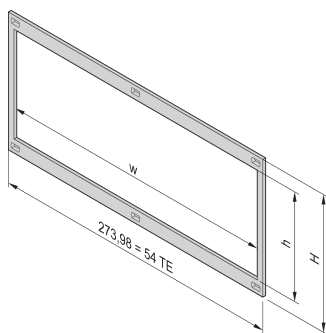

Fremre ramme, uskjermet for montering av horisontale plater, 4 U, 28 HP

KATALOGNUMMER

34564-208

Montering av frontramme gir kontakt mellom underbrettene og enhetene. Den må brukes hvis en kunde har valgt et horisontalt monteringssett.

SERTIFISERINGER

FUNKSJONER

Fremre ramme, uskjermet, for horisontal bordmontering

PRODUKTEGENSKAPER

Rackhøyde: 4U

Rackbredde: 28HP

Antall pakker: 1

Overflate: Anodisert

Materiale: Aluminium

Produktserie: EuropacPRO

Produkttype: Sidepanel