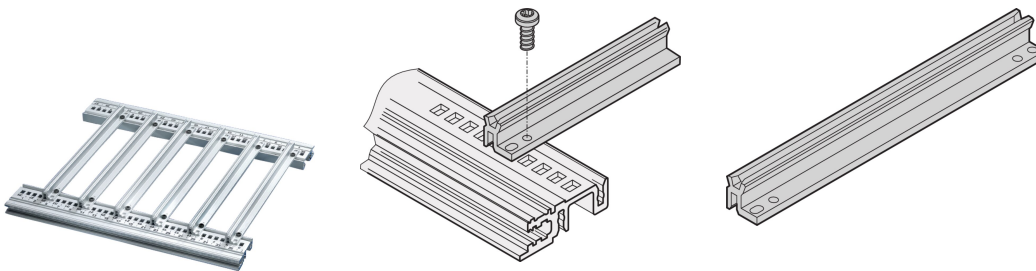

# Tilbehør for tunge PCB, ekstra sterk, aluminium, 280 mm, 2,5 mm Groove bredde, sølv

## KATALOGNUMMER

**34564-883**

Denne forsterkede styreskinnen for tung PCB av typen tilbehør danner et pålitelig grensesnitt mellom underhekkmekanikken og underenhetene. Styreskinnene kan i tillegg boltes til horisontalplanet

## FUNKSJONER

For spesielt tunge PCB-er, plug-in-enheter eller ramme type plug-in-enheter

Montering, kun for bolting etter type H (tung) og type R (robuste) horisontale skinner

Aluminiumsprofil

Produkttype: Styreskinne

Type: Kraftig

Fungerer med: Delrack; Esker; Chassis

Gross Weight: 0.026kg