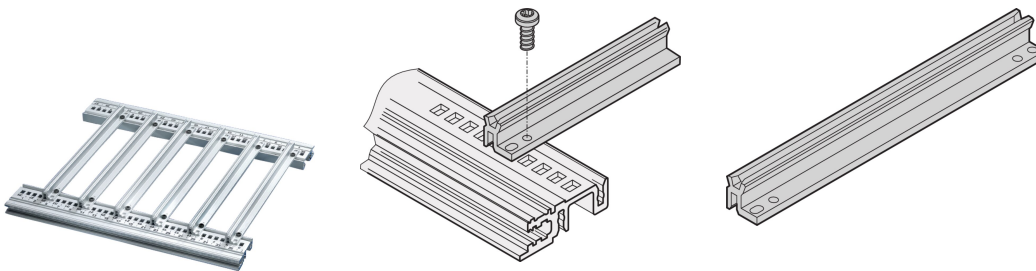

# Tilbehør for tunge PCB, ekstra sterk, aluminium, 340 mm, 2,5 mm Groove bredde, sølv

## KATALOGNUMMER

**34564-884**

Denne forsterkede styreskinnen for tung PCB av typen tilbehør danner et pålitelig grensesnitt mellom underhekkmekanikken og underenhetene. Styreskinnene kan i tillegg boltes til horisontalplanet

## FUNKSJONER

For spesielt tunge PCB-er, plug-in-enheter eller ramme type plug-in-enheter

Montering, kun for bolting etter type H (tung) og type R (robuste) horisontale skinner

Aluminiumsprofil

Produkttype: Styreskinne

Type: Kraftig

Fungerer med: Delrack; Esker; Chassis

Net Weight: 0.031kg