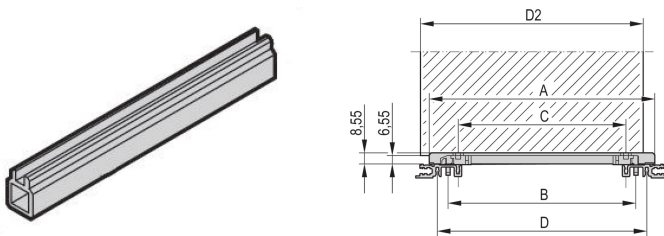

Guide Rail Multi Piece, Mid-Piece, Plastic Extrusion, 160 mm, 2 mm Groove bredde, grå, 10 stykker

KATALOGNUMMER

34564-891

Styreskinne midtstykke for individuelle styreskinner i flere deler ut av plast eller aluminiumsekstrudering. Passer for standard, Accessory, 4,4-tommers PCB-typer og endestykker med koding.

SERTIFISERINGER

FUNKSJONER

Midtprofil for montering av førings Skinner for 2 mm sporvidde

2 plast endestykker er nødvendig; disse er presset på til begge ender av midtprofilen

Styreskinner kan klippes inn i horisontale skinner (Al ekstrudering) eller i 1,5 mm tykke plater

Produktserie: EuropacPRO; RatiopacPRO; RatiopacPRO Air; CompacPRO; PropacPRO; MultipacPRO; Inpac

Produkttype: Styreskinne

Type: Midtre del

Fungerer med: Delrack; Esker; Chassis

YTTERLIGERE PRODUKTDETALJER

leveringspakke være i Standard pakkeantall (SPQ). Prisen er per enkelt element.

En styreskinne består av 1 par hodedeler og 1 profilstykke.

Vær oppmerksom på at leveranser kan utføres i de angitte SPQ (SPQ, f.eks. 5 stk, 10 stk, 50 stk, etc.). Ulike ordreantall (f.eks. 2 stk) kan endres til neste mulige leveringsantall = Standard pakkeantall.