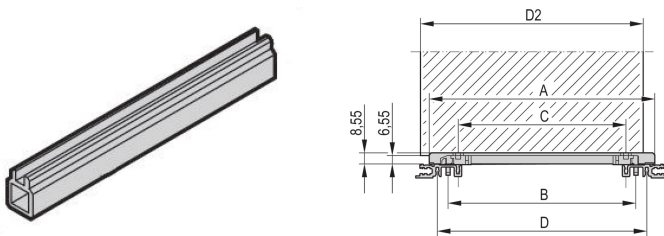

# Guide Rail Multi Piece, Mid-Piece, Plastic Extrusion, 280 mm, 2 mm Groove bredde, grå, 10 stykker

## KATALOGNUMMER

**34564-893**

Styreskinne midtstykke for individuelle styreskinner i flere deler ut av plast eller aluminiumsekstrudering. Passer for standard, Accessory, 4,4-tommers PCB-typer og endestykker med koding.

## FUNKSJONER

Midtprofil for montering av føringskinner for 2 mm sporvidde

2 plast endestykker er nødvendig; disse er presset på til begge ender av midtprofilen

Styreskinner kan klippes inn i horisontale skinner (Al ekstrudering) eller i 1,5 mm tykke plater

Produkttype: Styreskinne

Type: Midtre del

Fungerer med: Delrack; Esker; Chassis