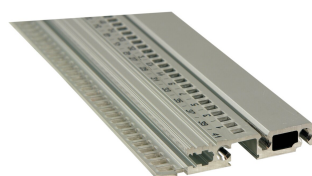

# Vannrett skinne, front, type R-LD, robust, lang leppe, 63 HP

## KATALOGNUMMER

**34566-363**

Combinations of horizontal rails and side panels

„+“ can be combined, „-“ combination not recommended

	Flank 1	Flank 2	Flank 3	Flank 4
Flank 1	-	+	+	+
Flank 2	+	+	+	+
Flank 3	+	+	-	-
Flank 4	-	-	-	-

Flank 1: 1000 mm, 84 HP, 42 HP, 28 HP, 20 HP

Flank 2: 1000 mm, 84 HP, 42 HP, 28 HP, 20 HP

Flank 3: 1000 mm, 84 HP, 42 HP, 28 HP, 20 HP

Flank 4: 1000 mm, 84 HP, 42 HP, 28 HP, 20 HP

Den robuste horisontale skinnetypen kan håndtere støt og vibrasjon opptil 25 g. det muliggjør bruk av IEEE-håndtak.

## PRODUKTEGENSKAPER

Rackbredde: 63HP

Antall pakker: 1

Overflate: Anodisert

Lengde: 325.12mm

Materiale: Aluminium

Produktserie: EuropacPRO

Produkttype: Horisontal skinne