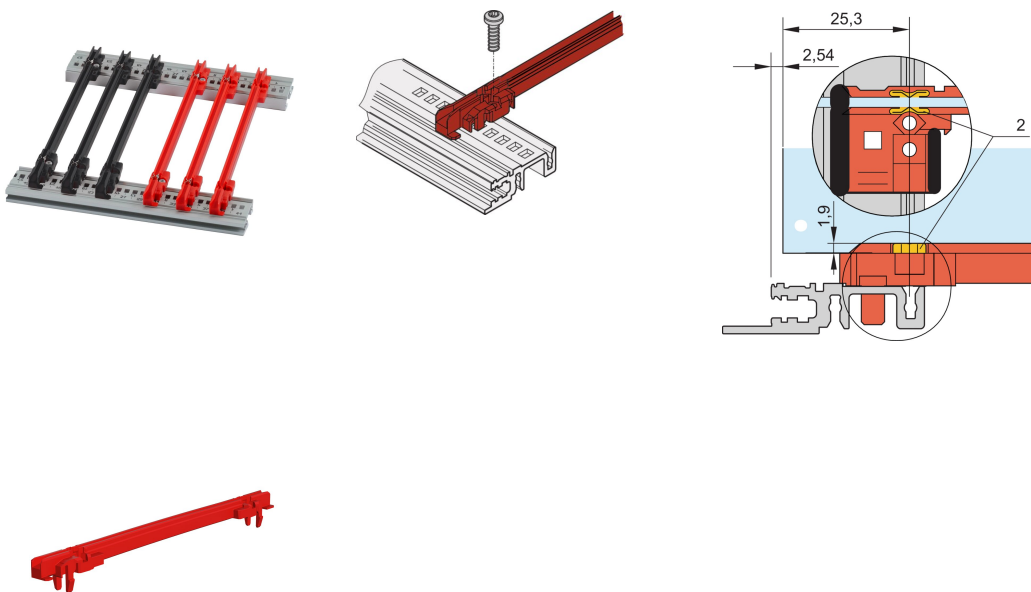

# Standard type, PC, 70 mm, 2 mm Groove bredde, rød

## KATALOGNUMMER

**34568-230**

Ny generasjon styreskiner for PCB eller plug-in-enheter. Danner et pålitelig grensesnitt mellom subrack mekanikken og underenhetene.

## FUNKSJONER

Ny generasjon Standard type plast føringskiner for pålitelig oppbevaring av PCB eller plug-in enheter

Betydelig økt stabilitet, på grunn av en optimalisert design og høy kvalitet materiale (PC)