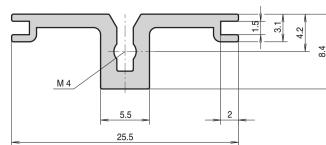

Vannrett skinne bak, type AB for bakre i/O, med hakk, 84 hk

KATALOGNUMMER

34579-040

Aluminium ekstrudering horisontal skinne av typen AB (AB = støtte), for bakre i/O-kortføringer, med en anodisert overflate og ledende kontaktoverflate. Egnert for RatiopacPRO/-AIR og EuropacPRO/-robust).

FUNKSJONER

For CompactPCI i området bak i/O

For 2 x 3 U-utvidelse kreves 2 horisontale skinner av type AB

Aluminiumsekstrudering, anodisert overflate, ledende kontaktoverflate, uten HP-merking

PRODUKTEGENSKAPER

Rackbredde: 84HP

Antall pakker: 1

Overflate: Anodisert

Lengde: 431.8mm

Materiale: Aluminium

Produktserie: EuropacPRO

Produkttype: Horisontal skinne

Type: Type AB

Fungerer med: Delrack

Net Weight: 0.073kg

Skinnetype: Og Notch