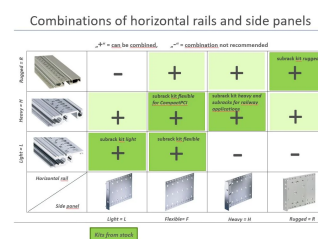

Vannrett skinne bak, type AB for bakre i/O, med hakk, 84 hk

KATALOGNUMMER

34579-040

Aluminium ekstrudering horisontal skinne av typen AB (AB = støtte), for bakre i/O-kortføringer, med en anodisert overflate og ledende kontaktoverflate. Egnert for RatiopacPRO/-AIR og EuropacPRO/-robust).

FUNKSJONER

For CompactPCI i området bak i/O

For 2 x 3 U-utvidelse kreves 2 horisontale skinner av type AB

Aluminiumsekstrudering, anodisert overflate, ledende kontaktoverflate, uten HP-merking

PRODUKTEGENSKAPER

Rackbredde: 84HP

Antall pakker: 1

Overflate: Anodisert

Lengde: 431.8mm

Materiale: Aluminium

Produktserie: EuropacPRO

Produkttype: Horisontal skinne

Type: Type AB

Fungerer med: Delrack

Net Weight: 0.073kg

Skinnetype: Og Notch