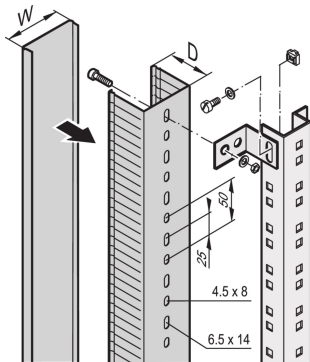

Kabelkanal, 2000H 60W 60D

KATALOGNUMMER

60103-010

Kabelkanal i side- og bakskap og montering på skapstolper, dybdeanlegg eller C-profiler.

SERTIFISERINGER

FUNKSJONER

For kabelkanaler i side- og bakkabinettområder

For montering på skapstolper, dybdemedlemmer eller C-profiler

PRODUKTEGENSKAPER

Materiale: PVC

Antall pakker: 1

Produkttype: Kabeloppheng

Type: Kabelkanal

Kabeltype: Vertikal

Net Weight: 1.3kg