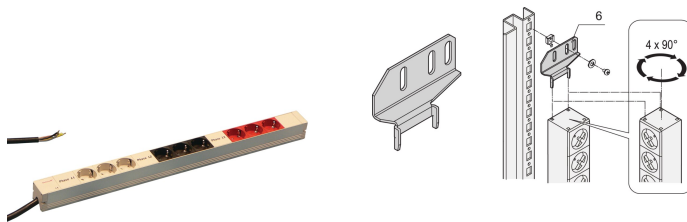

Socket Strip, SCHUKO, 3-fase, 9 Sockets

KATALOGNUMMER

60110-219

Modulær, kompakt PDU med SCHUKO uttak og 3-faset tilkobling.

SERTIFISERINGER

FUNKSJONER

I henhold til din 57620

Socket strimler med SCHUKO stikkontakter, 3-fase

Tilkoblingskabel 2 m, åpen ende med ferruler

3 faser, 16 A per fase

Sokkelstrimlene kan roteres i alle fire retninger (i trinn på 90°) under installasjonen

Installasjonshøyde 1 U

Vertikal montering

PRODUKTEGENSKAPER

Produkttype: Sokkelskinne

Kontakttype: SCHUKO

Antall kontakter: 9

Farge: Grå; Svart; Rød

Utganger med bryter: Nei

Lengde: 608.5mm

Spenning AC: 230V

Dybde: 44mm

Overflate: Anodisert

Materiale: Aluminium; Polyamid

Net Weight: 1.65kg

Antall pakker: 1

YTTERLIGERE PRODUKTDETALJER

Bestill brakett for vertikal montering separat.

ADVARSEL

nVent-produkter må installeres og brukes bare som beskrevet i nVent sine instruksjonsark og opplæringsmateriell. Instruksjonsark er tilgjengelig på www.nvent.com og fra din nVent kundeservice-representant. Ukorrekt installasjon, misbruk, feilaktig anvendelse eller annen manglende etterlevelse av nVent sine instruksjoner og advarsler kan føre til produktfeil, skade på eiendom, alvorlige personskader og død og/eller gjøre garantien ugyldig.