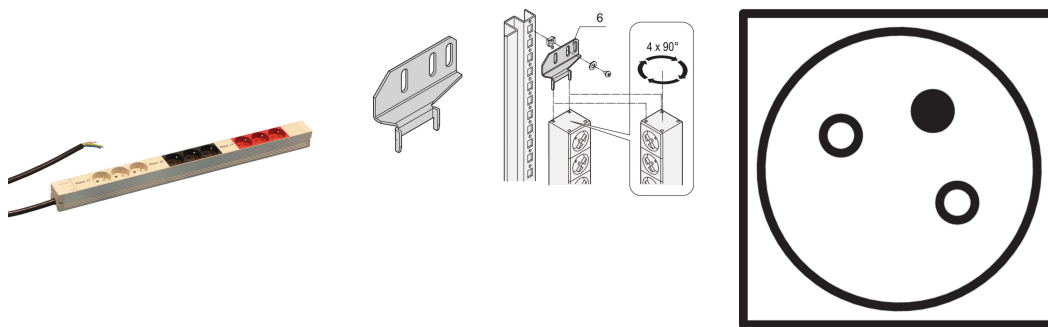

Socket Strip, ute, 3-faset, 9 Sockets

KATALOGNUMMER

60110-233

Modulær, kompakt PDU med mange funksjonselementer. Ved hjelp av et aluminiumchassis på 1 U og 1 U kan PDU enkelt integreres i en rack med ute-uttak.

SERTIFISERINGER

FUNKSJONER

Tilkoblingskabel 2 m, åpen ende med ferruler

Sokkelstrimlene kan roteres i alle fire retninger (i trinn på 90°) under installasjonen

Sokkelstrimler med UTE-kontakter, 3-fase

3-fase, 16 A per fase

I henhold til NFC 61-303

Vertikal montering

Installasjonshøyde 1 U

PRODUKTEGENSKAPER

Produkttype: Sokkelskinne

Kontakttype: UTE

Antall kontakter: 9

Farge: Grå; Svart; Rød

Utganger med bryter: Nei

Lengde: 608.5mm

Spenning AC: 230V

Dybde: 44mm

Overflate: Anodisert

Materiale: Aluminium; Polyamid

Net Weight: 1.64kg

Antall pakker: 1