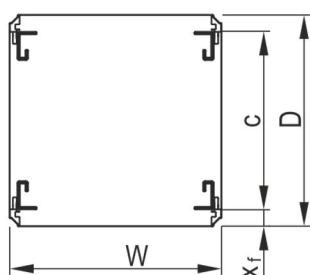

Teleskopisk Slide Slim Line, lengde 559 mm

KATALOGNUMMER

60110-440

Smal teleskopisk lysbilde for subracks med > 100 % forlengelse.

SERTIFISERINGER

FUNKSJONER

Passer for 84 hk bredde på subracks (type F, type H, type L)

Låser ved full forlengelse

Hengslet

Forlengelseslengde > 100 %

Skinnebredde 7,5 mm.

Største fri bredde på forlengeren/skuffen m = 84 hk (435 mm)

PRODUKTEGENSKAPER

Lengde: 559mm

Antall pakker: 2

Overflate: Sinkbelagt

Materiale: Stål

Produkttype: Uttrekkbar skinne

Statisk belastning: 15kg

Type: Smal

Net Weight: 2.123kg

YTTERLIGERE PRODUKTDETALJER

Hvis du skal montere på 19-tommers plan, må du bestille monteringssett separat.