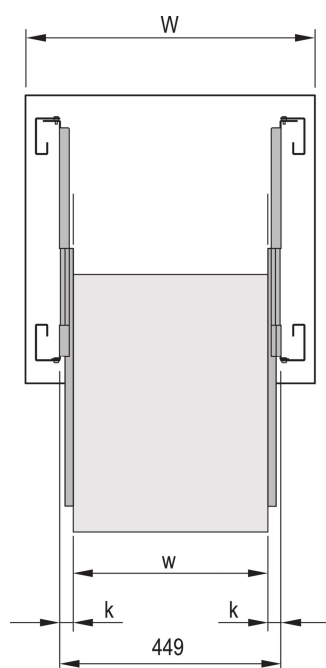

Teleskopisk Slide Slim Line, lengde 559 mm

KATALOGNUMMER

60110-440

Smal teleskopisk lysbilde for subracks med > 100 % forlengelse.

SERTIFISERINGER

FUNKSJONER

Passer for 84 hk bredde på subracks (type F, type H, type L)

Låser ved full forlengelse

Hengslet

Forlengelseslengde > 100 %

Skinnebredde 7,5 mm.

Største fri bredde på forlengeren/skuffen m = 84 hk (435 mm)

PRODUKTEGENSKAPER

Lengde: 559mm

Antall pakker: 2

Overflate: Sinkbelagt

Materiale: Stål

Produkttype: Uttrekkbar skinne

Statisk belastning: 15kg

Type: Smal

Net Weight: 2.123kg

YTTERLIGERE PRODUKTDETALJER

Hvis du skal montere på 19-tommers plan, må du bestille monteringssett separat.