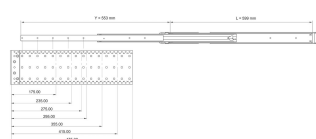

Teleskopisk Slide Slim Line, lengde 559 mm

KATALOGNUMMER

60110-440