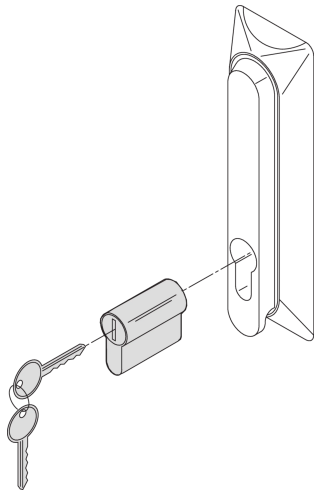

# Din-profil halv sylinder

## KATALOGNUMMER

**60630-656**

Alternativ din-profil halv sylinder for Varistar CP-spakhåndtak med andre taster.

## FUNKSJONER

Din-profil halv sylinder for håndtak på spak

Andre nøkler (ikke 333)