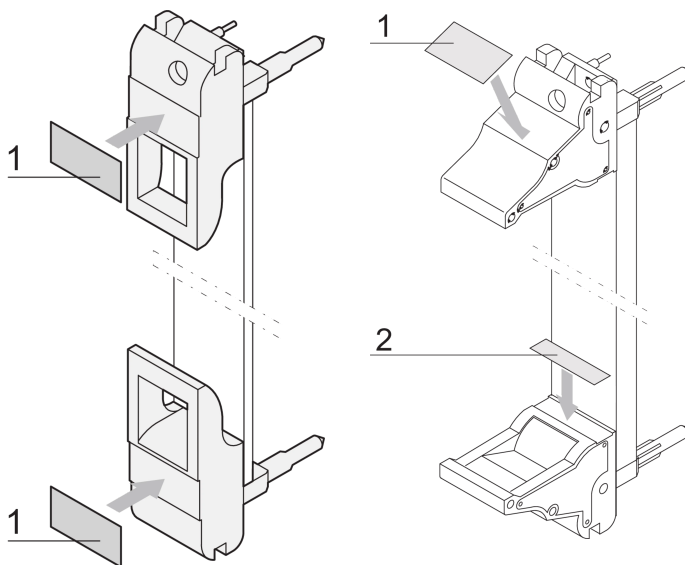

Plug-in Unit etikettstripe for IEL, IET-håndtak, ark med 210 deler, 19 x 9,5 mm

KATALOGNUMMER

60817-340

Polyester, selvklebende, hvit etikett for IET- eller IEL-håndtak.

SERTIFISERINGER

FUNKSJONER

Etikettstrimler, Polyester, selvklebende, hvit

For IE-handlene

PRODUKTEGENSKAPER

Fungerer med: Frontpaneler

Antall pakker: 210

Materiale: Polyetylen

DIAGRAMMER

ADVARSEL

nVent-produkter må installeres og brukes bare som beskrevet i nVent sine instruksjonsark og opplæringsmaterieill. Instruksjonsark er tilgjengelig på www.nvent.com og fra din nVent kundeservice-representant. Ukorrekt installasjon, misbruk, feilaktig anvendelse eller annen manglende etterlevelse av nVent sine instruksjoner og advarsler kan føre til produktfeil, skade på eiendom, alvorlige personskader og død og/eller gjøre garantien ugyldig.