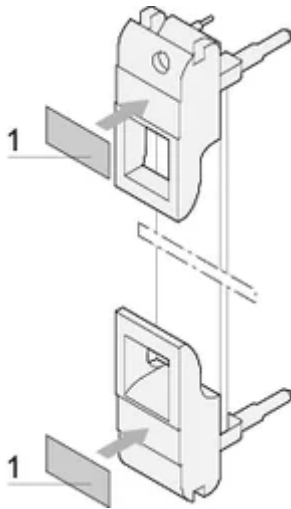

Plug-in Unit etikettstripe for IEL, IET-håndtak, ark med 210 deler, 19 x 9,5 mm

KATALOGNUMMER

60817-340

Polyester, selvklebende, hvit etikett for IET- eller IEL-håndtak.

SERTIFISERINGER

FUNKSJONER

Etikettstrimler, Polyester, selvklebende, hvit

For IE-handlene

PRODUKTEGENSKAPER

Fungerer med: Frontpaneler

Antall pakker: 210

Materiale: Polyetylen

DIAGRAMMER

ADVARSEL

nVent-produkter må installeres og brukes bare som beskrevet i nVent sine instruksjonsark og opplæringsmaterieill. Instruksjonsark er tilgjengelig på www.nvent.com og fra din nVent kundeservice-representant. Ukorrekt installasjon, misbruk, feilaktig anvendelse eller annen manglende etterlevelse av nVent sine instruksjoner og advarsler kan føre til produktfeil, skade på eiendom, alvorlige personskader og død og/eller gjøre garantien ugyldig.