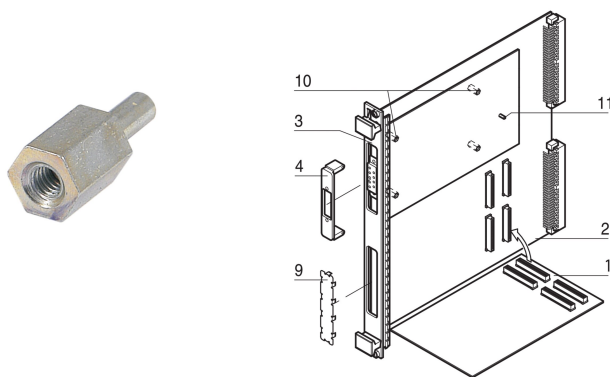

PMC Mezzanine Board Voltage Keying / Coding Pin

KATALOGNUMMER

60827-026

Spenningsnøkkeling/kodingbolt for PMC mezzanin-plater.

SERTIFISERINGER

FUNKSJONER

For å unngå utilsiktet skade ved montering av mezzaninplater boltes nøkkelpinner til VMEbus-platene for å skille mellom 3,3 V og 5 V drift. Mesaninplatene har et hull boret i riktig posisjon. Kjørings-/kodingstiften sikrer dermed at kun mesaninplater med samme driftsspenning kan settes inn. For dobbelthøyde euroboards kreves 2 stykker.

Spenningsnøkkeling/kodingbolt for PMC mezzanin-plater

PRODUKTEGENSKAPER

Produkttype: Kode-/nøkkelindikator

Produktserie: EuropacPRO; RatiopacPRO; CompacPRO; PropacPRO; Inpac

Type: Konteringsbolt

Fungerer med: Delrack; Esker; CompactPCI-systemer; Serielle CompactPCI-systemer; PXI

Gjengetype: Metrisk

Materiale: Rustfritt stål

Antall pakker: 1

Dybde: 13.5mm

Høyde: 5mm

Lengde: 13.5mm

Bredde: 5mm

YTTERLIGERE PRODUKTDETALJER