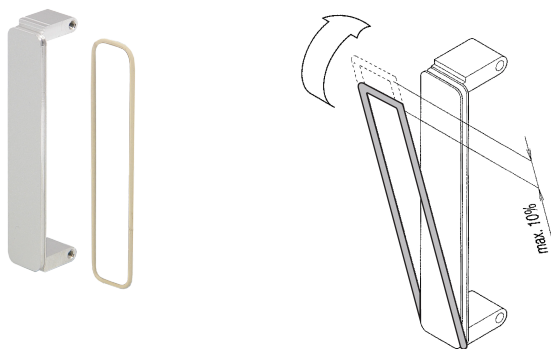

EMC-pakning for PMC-frontpanel

KATALOGNUMMER

60835-021

O-ringpakningen kan brukes til EMC-skjerming av PMC- eller FMC-mesainer. O-ringen settes sammen i sporet på mezzaninen.

SERTIFISERINGER

FUNKSJONER

EMC-skjerming, cho-tetning

PRODUKTEGENSKAPER

Antall pakker: 1

Dybde: 1.34mm

Overflate: Sølvbelagt

Høyde: 72.28mm

Materiale: EPDM-SBR-gummi

Produkttype: O-ring

Bredde: 13.68mm