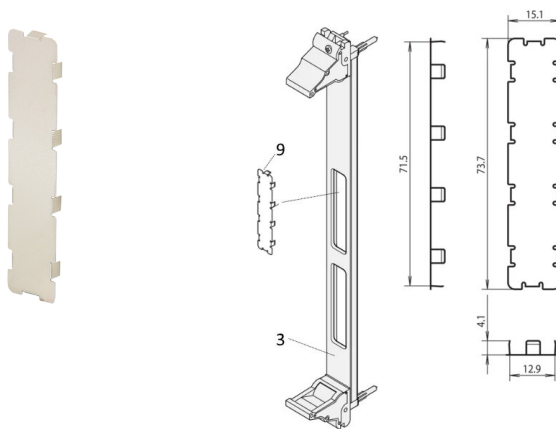

PMC Mezzanine frontpanel Cutout deksel for EMC Protection, Bright

KATALOGNUMMER

60835-022

EMC-dekselet i rustfritt stål gjør det mulig å lukke ubrukte kutt i frontpanelene på PMC-mezzaninen.

SERTIFISERINGER

FUNKSJONER

Materiale rustfritt stål, 0,2 mm.

EMC-deksel for å lukke ubrukte kutt i frontpanelene på PMC-mezzanin

PRODUKTEGENSKAPER

Antall pakker: 1

Materiale: Rustfritt stål

Produkttype: Deksel

Fungerer med: Frontpaneler