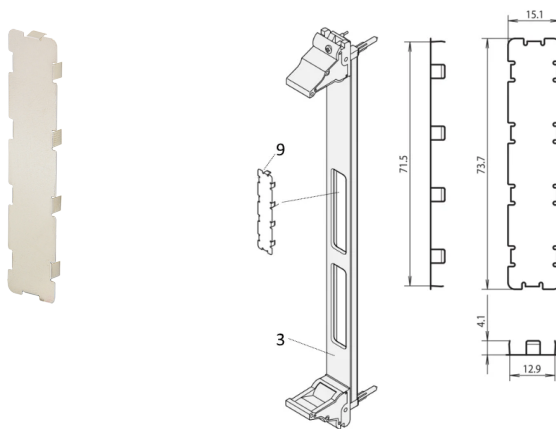

PMC Mezzanine frontpanel Cutout deksel for EMC Protection, svart

KATALOGNUMMER

60835-024

EMC-dekselet i rustfritt stål gjør det mulig å lukke ubrukte kutt i frontpanelene på PMC-mezzaninen.

SERTIFISERINGER

FUNKSJONER

Materiale rustfritt stål, 0,2 mm.

EMC-deksel for å lukke ubrukte kutt i frontpanelene på PMC-mezzanin

PRODUKTEGENSKAPER

Antall pakker: 1

Overflate: Krom

Materiale: Rustfritt stål

Produkttype: Deksel