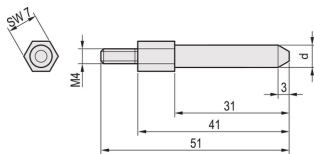

EuropacPRO Coding Peg SNCF, diameter 6,5 mm

KATALOGNUMMER

60895-018

Denne kodende pinnen/pinnen muliggjør en sikker forbindelse mellom de flytende kontaktene som brukes til SNCF-subrakkene. Pins kan settes sammen i den bakre rammen.

SERTIFISERINGER

FUNKSJONER

Denne kodingspinnen/pinnen muliggjør en sikker forbindelse mellom de flytende kontaktene

Moment 1,5 Nm.

PRODUKTEGENSKAPER

Antall pakker: 1

Overflate: Sinkbelagt

Materiale: Stål