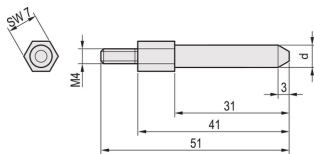

# EuropacPRO Coding Peg SNCF, diameter 6,0 mm

## KATALOGNUMMER

**61500-623**

Denne kodende pinnen/pinnen muliggjør en sikker forbindelse mellom de flytende kontaktene som brukes til SNCF-subbrakene. Pins kan settes sammen i den bakre rammen.