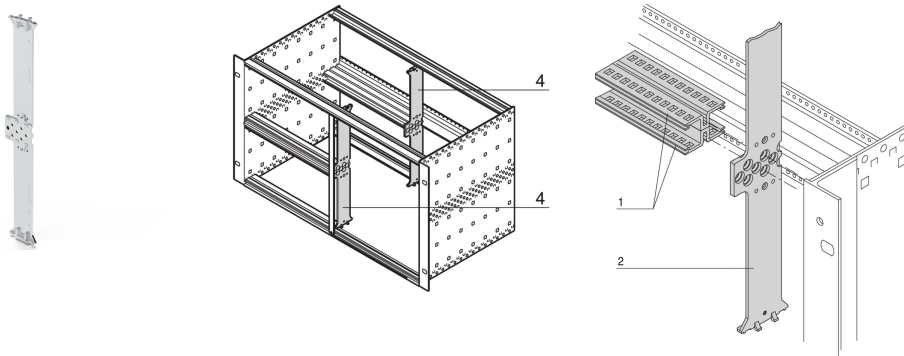

Splitting ekstrudering 6 U for kombinert montering

KATALOGNUMMER

64560-010

Støtten er boltet inn i rutenetthullene på de horisontale skinnene og tillater en deling av en 6 U-subrack i 2 x 3 U deler.

SERTIFISERINGER

FUNKSJONER

Støtten er boltet inn i rutenetthullene på de horisontale skinnene. Støtten kan også skrues på.

Forsiden må dekkes av et 2HP frontpanel

PRODUKTEGENSKAPER

Produkttype: Monteringssett

Produktserie: EuropacPRO

Type: Kombinert

Fungerer med: Delrack

Materiale: Sinklegering

Rackhøyde: 6U

Antall pakker: 1

Net Weight: 0.11kg

ADVARSEL

nVent-produkter må installeres og brukes bare som beskrevet i nVent sine instruksjonsark og opplæringsmateriell. Instruksjonsark er tilgjengelig på www.nvent.com og fra din nVent kundeservice-representant. Ukorrekt installasjon, misbruk, feilaktig anvendelse eller annen manglende etterlevelse av nVent sine instruksjoner og advarsler kan føre til produktfeil, skade på eiendom, alvorlige personskader og død og/eller gjøre garantien ugyldig.