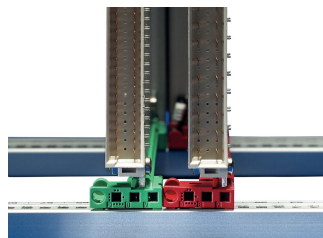

## KATALOGNUMMER

**64560-071**

Plastforskyvning (0,1 tommer) styreskinne med koding for CompactPCI- og VME64x-systemer danner et pålitelig grensesnitt mellom underbakkemekanikken og delenhetene. De valgfrie tags-/kodingspinnene forhindrer at platene settes inn i feil spor. Styreskinnene kan i tillegg boltes til den horisontale skinnen eller 1,5 mm tykke plater for høyere støt- og vibrasjonskrav. Styreskinne kan valgfritt utstyres med en ESD-klemme, som sikrer ledende kontakt mellom PCB, håndtak (IES, IEL) og horisontal skinne. Egnert for RatiopacPRO/-AIR, PropakPRO, CompacPRO og EuropacPRO.

## FUNKSJONER

Forskjøvet (0,1 tommer) styreskinne med 2 mm sporbredde og koding for CompactPCI-strømforsyninger

Valgfrie ESD-klips for PCB-spor og for justeringsbolt tilgjengelig

Valgfri nøkkeling/kodingskopper for å hindre at brett settes inn i feil sporposisjon