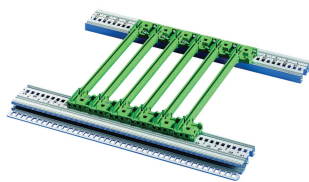

# Styreskinne med koding for CompactPCI / VME64x, forskyvning 0,1 tommer, 160 mm, grønn, SPQ 50

## KATALOGNUMMER

**64560-071**

Plastforskyvning (0,1 tommer) styreskinne med koding for CompactPCI- og VME64x-systemer danner et pålitelig grensesnitt mellom underbakkemekanikken og delenhetene. De valgfrie tags-/kodingspinnene forhindrer at platene settes inn i feil spor. Styreskinnene kan i tillegg boltes til den horisontale skinnen eller 1,5 mm tykke plater for høyere støt- og vibrasjonskrav. Styreskinne kan valgfritt utstyres med en ESD-klemme, som sikrer ledende kontakt mellom PCB, håndtak (IES, IEL) og horisontal skinne. Egnert for RatiopacPRO/-AIR, PropakPRO, CompacPRO og EuropacPRO.

## FUNKSJONER

Forskjøvet (0,1 tommer) styreskinne med 2 mm sporbredde og koding for CompactPCI-strømforsyninger

Valgfrie ESD-klips for PCB-spor og for justeringsbolt tilgjengelig

Valgfri nøkkeling/kodingskopper for å hindre at brett settes inn i feil sporposisjon

## PRODUKTEGENSKAPER

Produkttype: Styreskinne

Produktserie: EuropacPRO; RatiopacPRO; RatiopacPRO Air; CompacPRO; PropacPRO; MultipacPRO; Inpac

Type: Kontering, forskyvning

Fungerer med: Delrack; Esker; Chassis