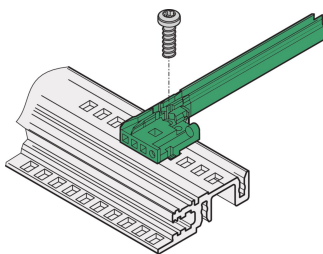

# Styreskinne med koding for CompactPCI / VME64x, forskyvning 0,1 tommer, 160 mm, grønn, SPQ 50

## KATALOGNUMMER

**64560-071**

Plastforskyvning (0,1 tommer) styreskinne med koding for CompactPCI- og VME64x-systemer danner et pålitelig grensesnitt mellom underbakkemekanikken og delenhetene. De valgfrie tags-/kodingspinnene forhindrer at platene settes inn i feil spor. Styreskinnene kan i tillegg boltes til den horisontale skinnen eller 1,5 mm tykke plater for høyere støt- og vibrasjonskrav. Styreskinne kan valgfritt utstyres med en ESD-klemme, som sikrer ledende kontakt mellom PCB, håndtak (IES, IEL) og horisontal skinne. Egnert for RatiopacPRO/-AIR, PropakPRO, CompacPRO og EuropacPRO.

## FUNKSJONER

Forskjøvet (0,1 tommer) styreskinne med 2 mm sporbredde og koding for CompactPCI-strømforsyninger

Valgfrie ESD-klips for PCB-spor og for justeringsbolt tilgjengelig

Valgfri nøkkeling/kodingskopper for å hindre at brett settes inn i feil sporposisjon