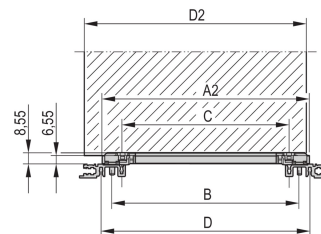

## KATALOGNUMMER

**64560-071**

Plastforskyvning (0,1 tommer) styreskinne med koding for CompactPCI- og VME64x-systemer danner et pålitelig grensesnitt mellom underbakkemekanikken og delenhetene. De valgfrie tags-/kodingspinnene forhindrer at platene settes inn i feil spor. Styreskinnene kan i tillegg boltes til den horisontale skinnen eller 1,5 mm tykke plater for høyere støt- og vibrasjonskrav. Styreskinne kan valgfritt utstyres med en ESD-klemme, som sikrer ledende kontakt mellom PCB, håndtak (IES, IEL) og horisontal skinne. Egnert for RatiopacPRO/-AIR, PropakPRO, CompacPRO og EuropacPRO.

## FUNKSJONER

Forskjøvet (0,1 tommer) styreskinne med 2 mm sporbredde og koding for CompactPCI-strømforsyninger

Valgfrie ESD-klips for PCB-spor og for justeringsbolt tilgjengelig

Valgfri nøkkeling/kodingskopper for å hindre at brett settes inn i feil sporposisjon