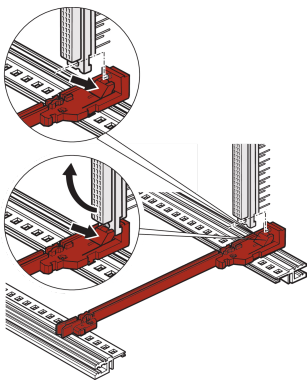

# Standard type, med din Connector feste, plast, 160 mm, 2 mm Groove bredde, rød, 1 par

## KATALOGNUMMER

**64560-074**

Standard styreskinne med koblingsfeste gjør det mulig for brukeren å klemme din-kontaktene (en 60603-2 (din 41612) direkte på føringsskinnene. Kan bare brukes med Euroboards med dimensjonene 100 x 160 mm og 100 x 220 mm. egnert for RatiopacPRO/-AIR, PropacPRO, CompacPRO og EuropacPRO.

## FUNKSJONER

Enkel og økonomisk montering av kontakter gjennom snap tilkoblinger som alternativ til z-skinner eller horisontale skinner med integrert z-skinne

For ett Euroboard-format 100 x 160 mm eller 100 x 220 mm; ikke egnert for dobbelt Euroboard-format