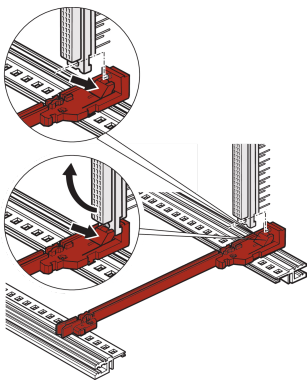

Standard type, med din Connector feste, plast, 220 mm, 2 mm Groove bredde, rød, 1 par

KATALOGNUMMER

64560-075

Standard styreskinne med koblingsfeste gjør det mulig for brukeren å klemme din-kontaktene (en 60603-2 (din 41612) direkte på føringsskinnene. Kan bare brukes med Euroboards med dimensjonene 100 x 160 mm og 100 x 220 mm. egnert for RatiopacPRO/-AIR, PropacPRO, CompacPRO og EuropacPRO.

SERTIFISERINGER

FUNKSJONER

Enkel og økonomisk montering av kontakter gjennom snap tilkoblinger som alternativ til z-skinner eller horisontale skinner med integrert z-skinne

For ett Euroboard-format 100 x 160 mm eller 100 x 220 mm; ikke egnert for dobbelt Euroboard-format

Plastføringsskinne, ett stykke, rød, for sporvidde på 2 mm.

Kan klippes inn i horisontale skinner i Al ekstrudering

Kan klippes til 1,5 mm tykk plate

Lagringstemperatur: Fra -40 °C 130 °C

PRODUKTEGENSKAPER