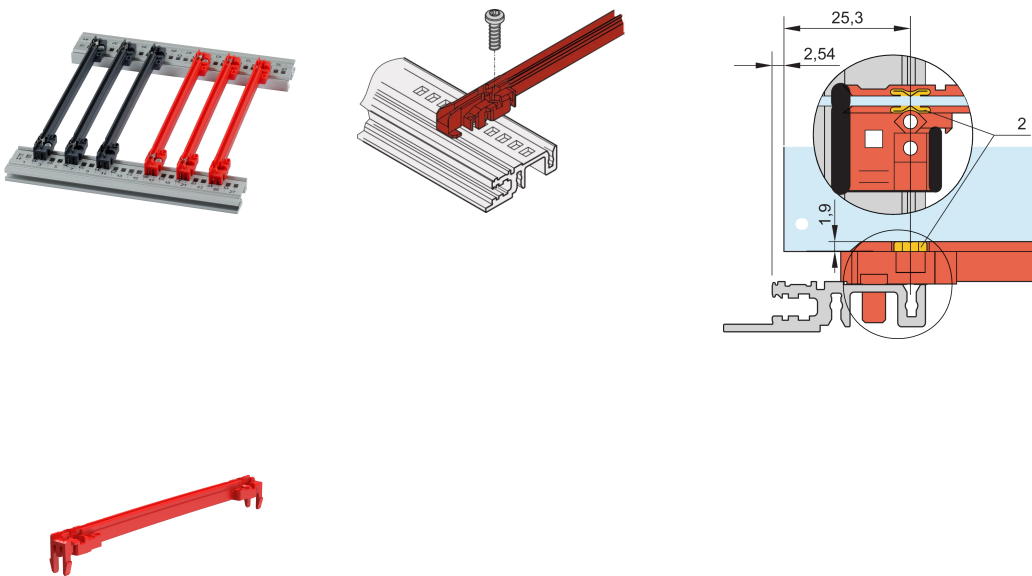

Tilbehør, PC, 160 mm, 2 mm Groove bredde, rød

KATALOGNUMMER

64568-005

Ny generasjon styreskinner for PCB eller plug-in-enheter. Danner et pålitelig grensesnitt mellom subrack mekanikken og underenhetene.

SERTIFISERINGER

FUNKSJONER

Ny generasjon tilbehør type plast føringskinner for pålitelig oppbevaring av PCB eller plug-in enheter

Betydelig økt stabilitet, på grunn av en optimalisert design og høy kvalitet materiale (PC)

Kan boltes til de horisontale skinnene type H og R for høyere støt- og vibrasjonskrav

Valgfri ESD-klemme for en ledende kontakt mellom PCB og horisontal skinne tilgjengelig

Lagringstemperatur: Fra -40 °C 130 °C

Produkttype: Styreskinne

Type: Tilbehør

Fungerer med: Delrack; Esker; 19-tommers chassis; Systemer

YTTERLIGERE PRODUKTDETALJER

Vær oppmerksom på at leveranser kan utføres i de angitte SPQ (SPQ, f.eks. 5 stk, 10 stk, 50 stk, etc.). Ulike ordreantall (f.eks. 2 stk) kan endres til neste mulige leveringsantall = Standard pakkeantall.