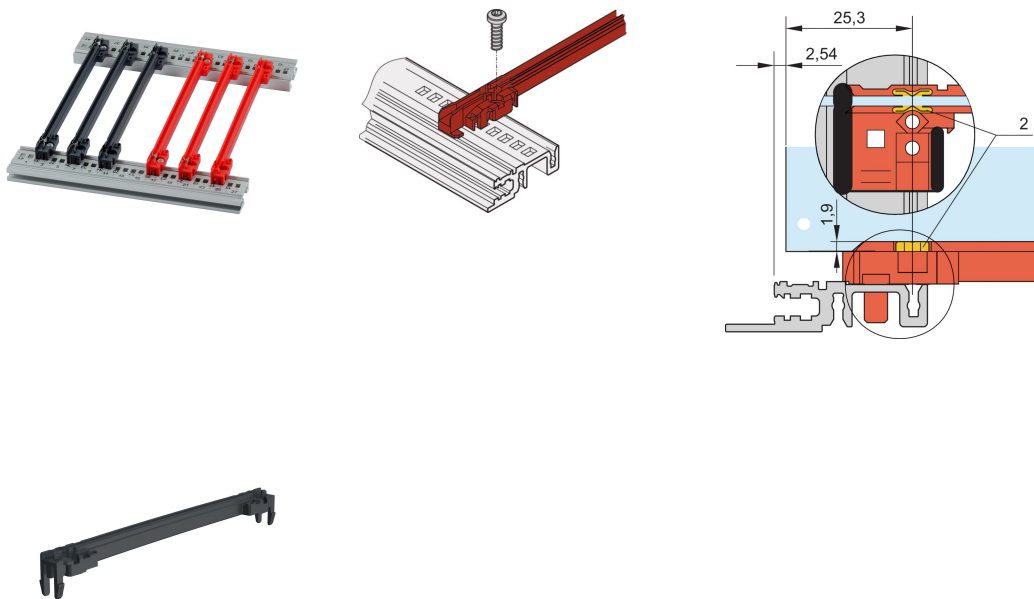

Tilbehør, PC, 220 mm, 2 mm Groove bredde, rød

KATALOGNUMMER

64568-006

Ny generasjon styreskiner for PCB eller plug-in-enheter. Danner et pålitelig grensesnitt mellom subrack mekanikken og underenhetene.

SERTIFISERINGER

FUNKSJONER

Ny generasjon tilbehør type plast føringskiner for pålitelig oppbevaring av PCB eller plug-in enheter

Betydelig økt stabilitet, på grunn av en optimalisert design og høy kvalitet materiale (PC)

Kan boltes til de horisontale skinnene type H og R for høyere støt- og vibrasjonskrav

Valgfri ESD-klemme for en ledende kontakt mellom PCB og horisontal skinne tilgjengelig

Lagringstemperatur: Fra -40 °C 130 °C

Produkttype: Styreskinne

Type: Tilbehør

Fungerer med: Delrack; Esker; 19-tommers chassis; Systemer

Gross Weight: 0.009kg

YTTERLIGERE PRODUKTDETALJER

Vær oppmerksom på at leveranser kan utføres i de angitte SPQ (SPQ, f.eks. 5 stk, 10 stk, 50 stk, etc.). Ulike ordreantall (f.eks. 2 stk) kan endres til neste mulige leveringsantall = Standard pakkeantall.