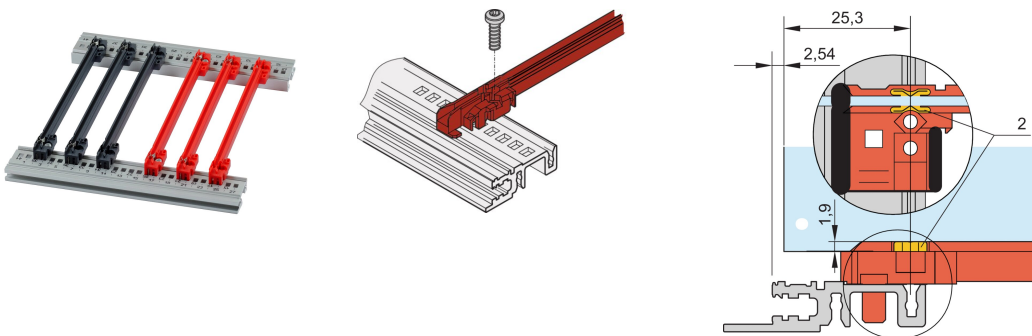

# Tilbehør, PC, 160 mm, 2 mm Groove bredde, grå

## KATALOGNUMMER

**64568-055**

Ny generasjon styreskiner for PCB eller plug-in-enheter. Danner et pålitelig grensesnitt mellom subrack mekanikken og underenhetene.

## FUNKSJONER

Ny generasjon tilbehør type plast føringskiner for pålitelig oppbevaring av PCB eller plug-in enheter

Betydelig økt stabilitet, på grunn av en optimalisert design og høy kvalitet materiale (PC)

Produkttype: Styreskinne

Type: Tilbehør

Fungerer med: Delrack; Esker; 19-tommers chassis; Systemer