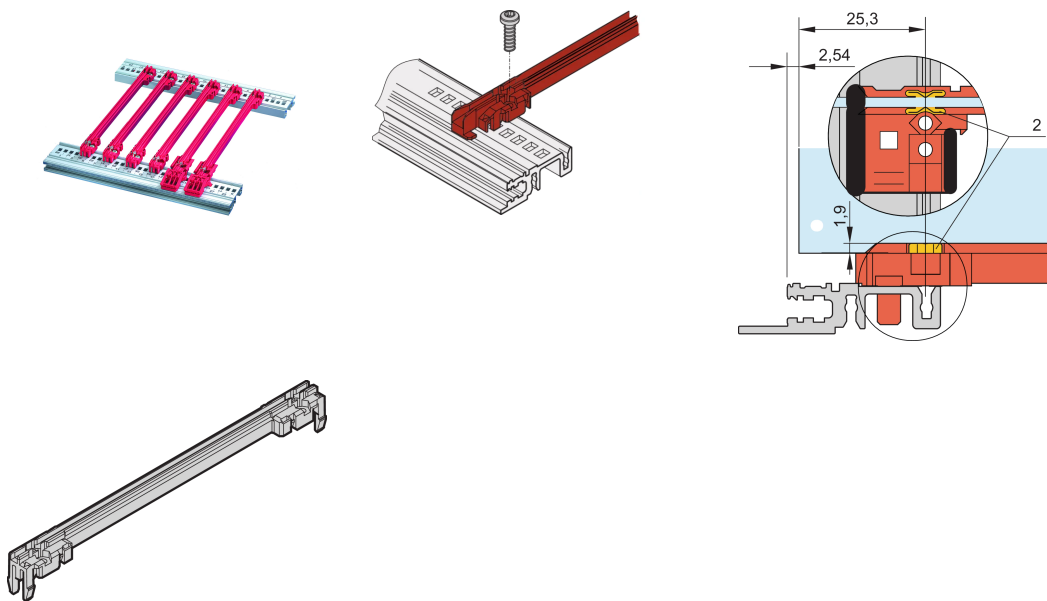

Tilbehør, plast, 100 mm, 2 mm Groove bredde, rød

KATALOGNUMMER

64568-082

Plastføringsskinnen for PCB eller pluggingsenheter av tilbehørstypen danner et pålitelig grensesnitt mellom underbakkemekanikken og underenhetene. Styreskinnene kan i tillegg boltes til horisontalplanet

SERTIFISERINGER

FUNKSJONER

Plastføringsskinne, accessoy type

Styreskinner kan klippes inn i horisontale skinner (Al ekstrudering) eller i 1,5 mm tykke plater

Lagringstemperatur: Fra -40 °C 130 °C

Den valgfrie ESD-klemmen kan monteres i føringsskinner og sikrer ledende kontakt mellom PCB og horisontal skinne både på loddessiden og på komponentsiden

PRODUKTEGENSKAPER

Produkttype: Styreskinne

Produktserie: EuropacPRO; RatiopacPRO; RatiopacPRO Air; CompacPRO; PropacPRO; MultipacPRO; Inpac

Type: Tilbehør

Fungerer med: Delrack; Esker; Chassis

Kortdybde: 100mm