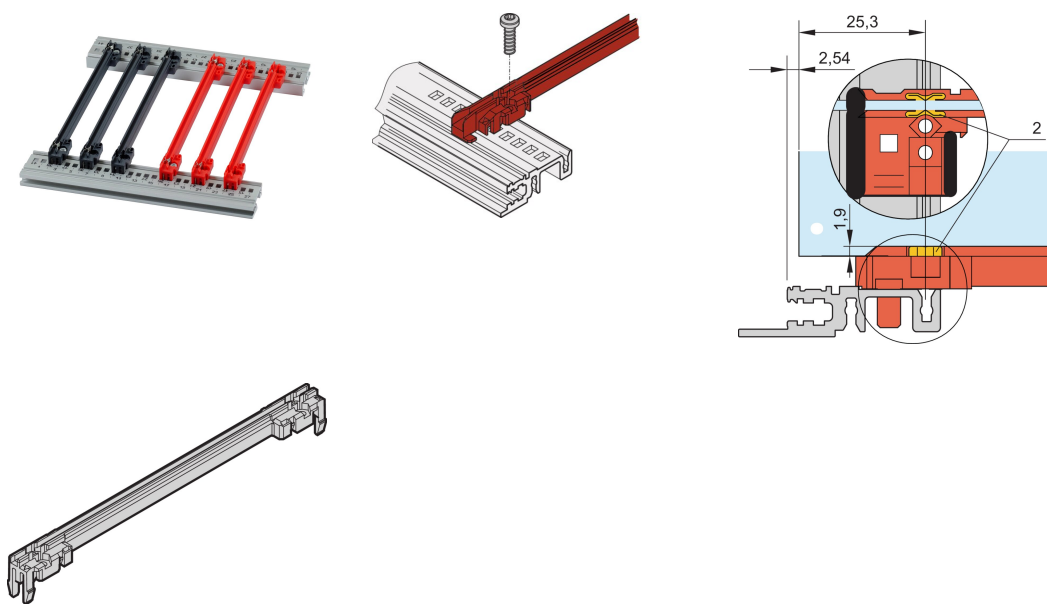

Tilbehør, PC, 160 mm, 2,5 mm Groove bredde, rød

KATALOGNUMMER

64568-100

Ny generasjon styreskiner for PCB eller plug-in-enheter. Danner et pålitelig grensesnitt mellom subrack mekanikken og underenhetene.

SERTIFISERINGER

FUNKSJONER

Ny generasjon tilbehør type plast føringskiner for pålitelig oppbevaring av PCB eller plug-in enheter

Betydelig økt stabilitet, på grunn av en optimalisert design og høy kvalitet materiale (PC)

Kan boltes til de horisontale skinnene type H og R for høyere støt- og vibrasjonskrav

Valgfri ESD-klemme for en ledende kontakt mellom PCB og horisontal skinne tilgjengelig

Lagringstemperatur: Fra -40 °C 130 °C

Produkttype: Styreskinne

Type: Tilbehør

Fungerer med: Delrack; Esker; 19-tommers chassis; Systemer

YTTERLIGERE PRODUKTDETALJER

Vær oppmerksom på at leveranser kan utføres i de angitte SPQ (SPQ, f.eks. 5 stk, 10 stk, 50 stk, etc.). Ulike ordreantall (f.eks. 2 stk) kan endres til neste mulige leveringsantall = Standard pakkeantall.