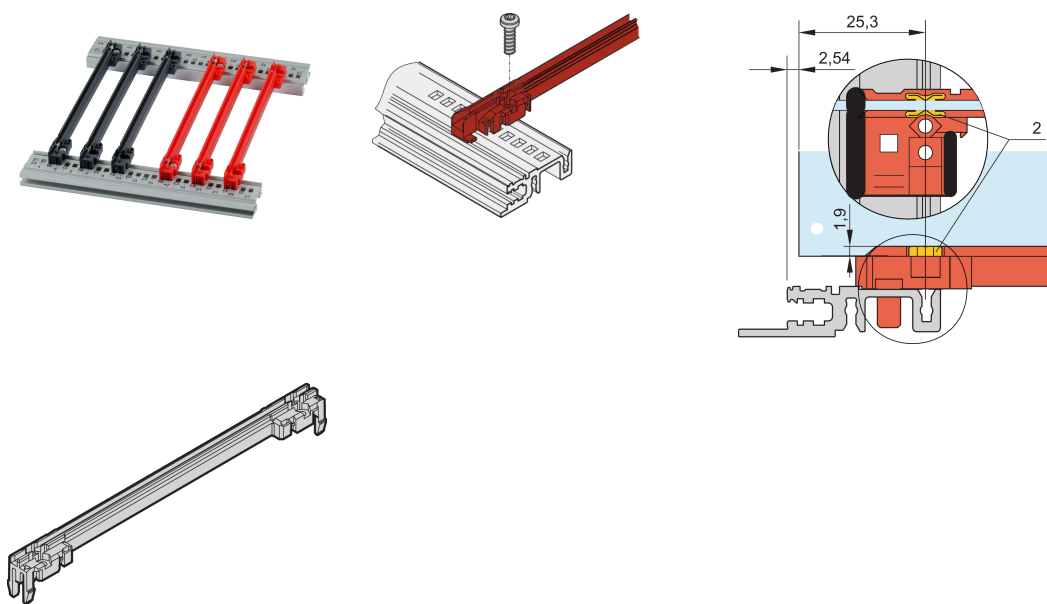

Tilbehør, PC, 220 mm, 2,5 mm Groove bredde, rød

KATALOGNUMMER

64568-102

Ny generasjon styreskiner for PCB eller plug-in-enheter. Danner et pålitelig grensesnitt mellom subrack mekanikken og underenhetene.

SERTIFISERINGER

FUNKSJONER

Ny generasjon tilbehør type plast føringskiner for pålitelig oppbevaring av PCB eller plug-in enheter

Betydelig økt stabilitet, på grunn av en optimalisert design og høy kvalitet materiale (PC)

Kan boltes til de horisontale skinnene type H og R for høyere støt- og vibrasjonskrav

Valgfri ESD-klemme for en ledende kontakt mellom PCB og horisontal skinne tilgjengelig

Lagringstemperatur: Fra -40 °C 130 °C

Produkttype: Styreskinne

Type: Tilbehør

Fungerer med: Delrack; Esker; 19-tommers chassis; Systemer

YTTERLIGERE PRODUKTDETALJER

Vær oppmerksom på at leveranser kan utføres i de angitte SPQ (SPQ, f.eks. 5 stk, 10 stk, 50 stk, etc.). Ulike ordreantall (f.eks. 2 stk) kan endres til neste mulige leveringsantall = Standard pakkeantall.