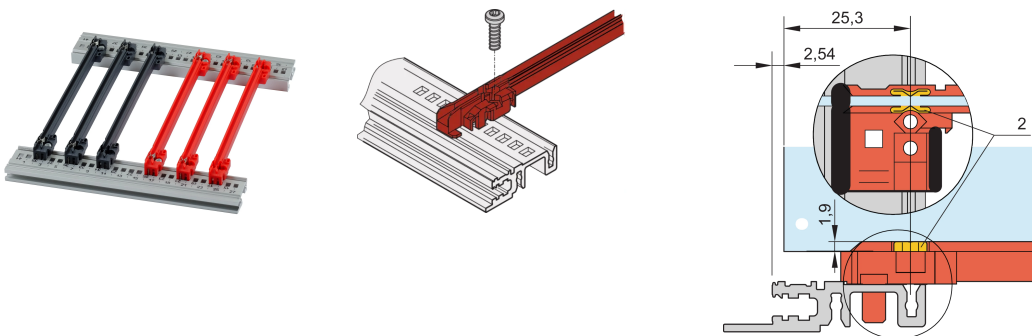

# Tilbehør, PC, 220 mm, 2 mm Groove bredde, grå

## KATALOGNUMMER

**64568-166**

Ny generasjon styreskiner for PCB eller plug-in-enheter. Danner et pålitelig grensesnitt mellom subrack mekanikken og underenhetene.

## FUNKSJONER

Ny generasjon tilbehør type plast føringskiner for pålitelig oppbevaring av PCB eller plug-in enheter

Betydelig økt stabilitet, på grunn av en optimalisert design og høy kvalitet materiale (PC)

Produkttype: Styreskinne

Type: Tilbehør

Fungerer med: Delrack; Esker; 19-tommers chassis; Systemer

Gross Weight: 0.009kg