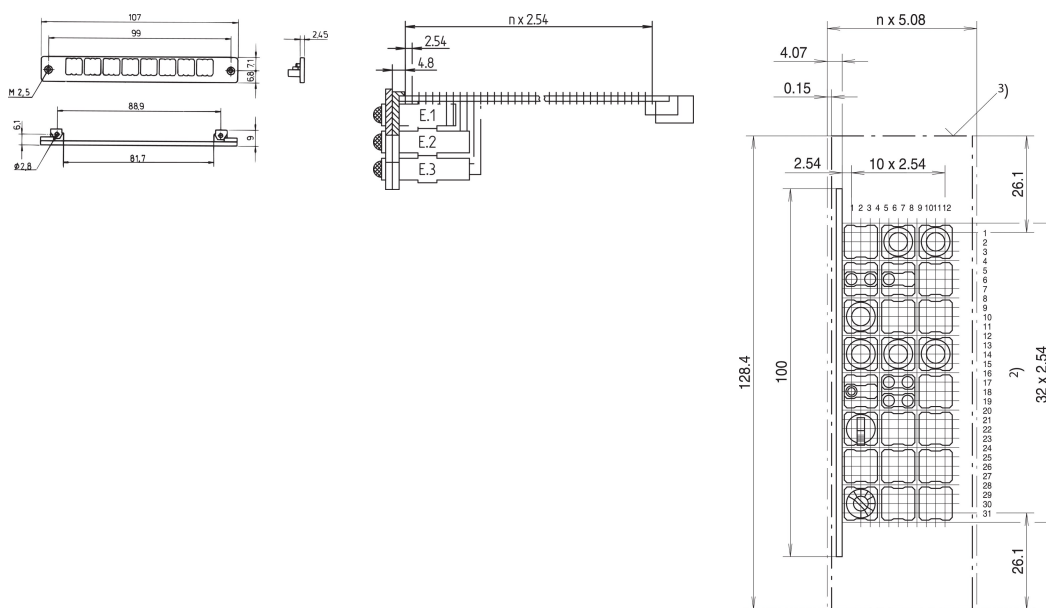

# Monteringsramme for monteringsplan 1

## KATALOGNUMMER

**69004-043**

Monteringsramme for monteringsplan 1, brennbarhet UL 94 V0 og to gjengede hunnkontakter M2.5.