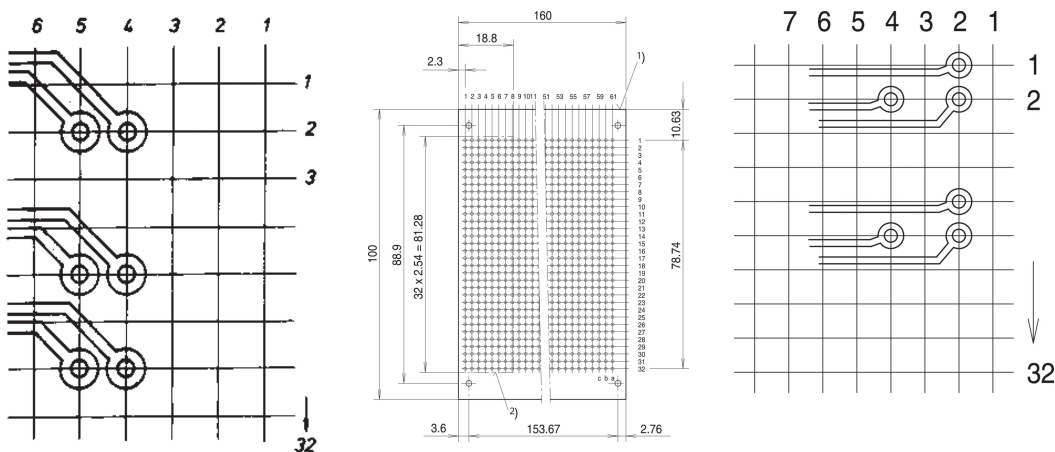

Cermet potensiometer, 100 kOhm

KATALOGNUMMER

69004-155

Et potensiometer er en elektrisk motstandskomponent hvis motstandsverdier kan endres mekanisk (ved å dreie eller skifte).

SERTIFISERINGER

FUNKSJONER

Kort type for monteringsplan 1

PRODUKTEGENSKAPER

Produkttype: Potensiometer

Motstand: 100000Ω

Antall pakker: 1

YTTERLIGERE PRODUKTDETALJER

Mål på tilkoblingspinnene: 0,45 × 0,45 mm.

Nødvendig borehull foran: Ø 8 mm.

Når venstre hengslet: Pinne 1 og 2 lav ohm.

Når høyrehengslet: Pinne 2 og 3 lav ohm.

Vær oppmerksom på at leveranser kan utføres i de angitte SPQ (SPQ, f.eks. 5 stk, 10 stk, 50 stk, etc.). Ulike ordreantall (f.eks. 2 stk) kan endres til neste mulige leveringsantall = Standard pakkeantall.