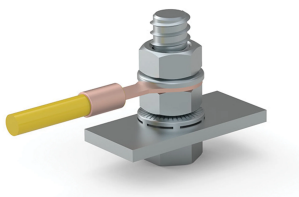

Jordingstilkobling for paneler, ECP, mild stål, M8

KATALOGNUMMER

ECP08

Dette jordingstilkoblingssettet sikrer god kontakt mellom jordingsledninger og monteringsplater, paneler og profiler. Settet inneholder også både innkjøp og installasjon.

FUNKSJONER

Beskrivelse: Jordingstilkobling for å feste jordingsstroppe og kabler til paneler, monteringsplater eller profiler.

Pakkeantall: 10 sett.

PRODUKTEGENSKAPER

Høyde: 13mm

Bredde: 381mm

Dybde: 8mm

Boltstørrelse: M8