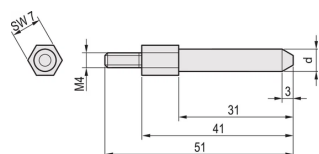

EuropacPRO Coding Peg SNCF

Denne kodende pinnen/pinnen muliggjør en sikker forbindelse mellom de flytende kontaktene som brukes til SNCF-subrakkene. Pins kan settes sammen i den bakre rammen.

SERTIFISERINGER

FUNKSJONER

Denne kodingspinnen/pinnen muliggjør en sikker forbindelse mellom de flytende kontaktene

Moment 1,5 Nm.

SPESIFIKASJONER

Type:	Konteringsbolt
Produkttype:	Kode-/nøkkellindikator
Produktserie:	EuropacPRO
Materiale:	Stål
Fungerer med:	Delrack
Overflate:	Sinkbelagt