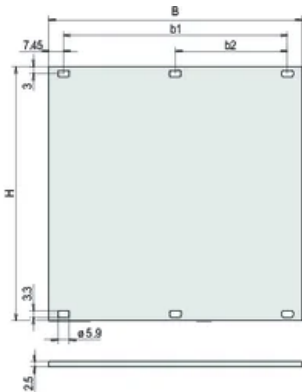

Katalognummer	Rackhøyde	Høyde (H)	Rackbredde	Bredde (W)	Dybde (D)	Antall pakker
20850-426	1U	39.5mm	84HP	426.4mm	2.5mm	1
20850-424	1U	39.5mm	42HP	213mm	2.5mm	1

Table 2/2

Katalognummer	Fremre overflate	Bakre flate	Behandlede kanter
20850-423	Anodisert	Strømledende	Nei
20850-425	Anodisert	Strømledende	Nei
20850-426	Anodisert	Strømledende	Nei
20850-424	Anodisert	Strømledende	Nei

DIAGRAMMER

ADVARSEL

nVent-produkter må installeres og brukes bare som beskrevet i nVent sine instruksjonsark og opplæringsmateriell. Instruksjonsark er tilgjengelig på www.nvent.com og fra din nVent kundeservice-representant. Ukorrekt installasjon, misbruk, feilaktig anvendelse eller annen manglende etterlevelse av nVent sine instruksjoner og advarsler kan føre til produktfeil, skade på eiendom, alvorlige personskader og død og/eller gjøre garantien ugyldig.