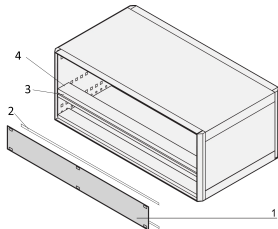

Frontpanel 1 U, montering i vannrett skinne

Frontpanelet på 1 U gjør det mulig for en bruker å dekke 1 U-delen i en 4 U PropacPRO-veske, RatiopacPRO 5 U (1-3-1) og EuropacPRO 4 U panelet vil bli montert på de gjengede innsatsene på de horisontale skinnene.

Table 1/2

Katalognummer	Rackhøyde	Høyde (H)	Rackbredde	Bredde (W)	Dybde (D)	Antall pakker
20850-423	1U	39.5mm	28HP	141.9mm	2.5mm	1
20850-425	1U	39.5mm	63HP	319.7mm	2.5mm	1

Katalognummer	Rackhøyde	Høyde (H)	Rackbredde	Bredde (W)	Dybde (D)	Antall pakker
20850-426	1U	39.5mm	84HP	426.4mm	2.5mm	1
20850-424	1U	39.5mm	42HP	213mm	2.5mm	1