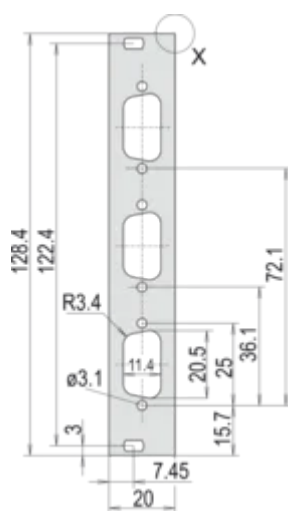

Levering er i standard pakke multipler. Prisen er per enkelt element.

Vennligst bestill EMC-pakning i rustfritt stål separat.

Vær oppmerksom på at leveranser kan utføres i de angitte SPQ (SPQ, f.eks. 5 stk, 10 stk, 50 stk, etc.). Ulike ordrentall (f.eks. 2 stk) kan endres til neste mulige leveringsantall = Standard pakkeantall.

DIAGRAMMER