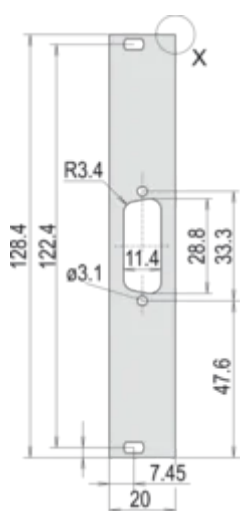

Levering er i standard pakke multipler. Prisen er per enkelt element.

Vennligst bestill EMC-pakning i rustfritt stål separat.

Vær oppmerksom på at leveranser kan utføres i de angitte SPQ (SPQ, f.eks. 5 stk, 10 stk, 50 stk, etc.). Ulike ordrentall (f.eks. 2 stk) kan endres til neste mulige leveringsantall = Standard pakkeantall.

DIAGRAMMER