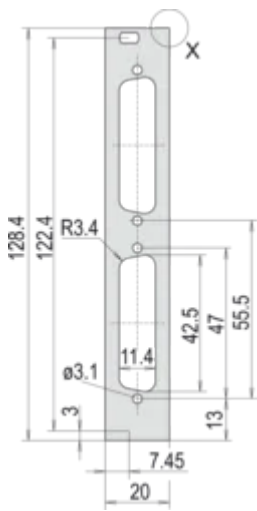

ADVARSEL

nVent-produkter må installeres og brukes bare som beskrevet i nVent sine instruksjonsark og opplæringsmaterieil. Instruksjonsark er tilgjengelig på www.nvent.com og fra din nVent kundeservice-representant. Ukorrekt installasjon, misbruk, feilaktig anvendelse eller annen manglende etterlevelse av nVent sine instruksjoner og advarsler kan føre til produktfeil, skade på eiendom, alvorlige personskader og død og/eller gjøre garantien ugyldig.

North America

All locations
+1.763.422.2661
Chat with us:
nvent.com/schroff

Europe

Straubenhardt, Germany
+49.7082.794.0
Betschdorf, France
+33.3.88.90.64.90
Warsaw, Poland
+48.22.209.98.35
Assago, Italy
+39.02.932.7141
Chat with us:
nvent.com/schroff

Asia

Shanghai, China
+86.21.2412.6943
Qingdao, China
+86.532.8771.6101
Singapore
+65.6768.5800
Shin-Yokohama, Japan
+81.45.476.0271
Chat with us:
nvent.com/schroff

Middle East & India

Dubai, United Arab Emirates
+971.4.378.1700
Bangalore, India
+91.80.6715.2001
Istanbul, Turkey
+90.216.250.7374
Chat with us:
nvent.com/schroff

Vår solide portefølje av merkevarer:

CADDY ERICO HOFFMAN ILSCO SCHROFF TRACHTE