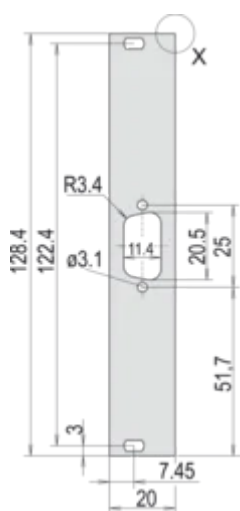

Levering er i standard pakke multipler. Prisen er per enkelt element.

Vennligst bestill EMC-pakning i rustfritt stål separat.

Vær oppmerksom på at leveranser kan utføres i de angitte SPQ (SPQ, f.eks. 5 stk, 10 stk, 50 stk, etc.). Ulike ordrentall (f.eks. 2 stk) kan endres til neste mulige leveringsantall = Standard pakkeantall.

DIAGRAMMER