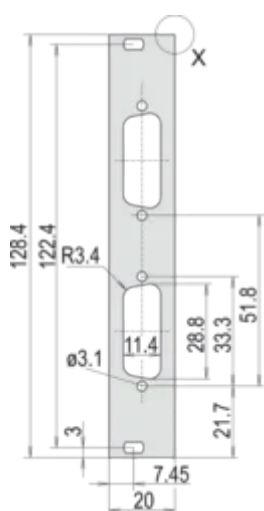

Levering er i standard pakke multipler. Prisen er per enkelt element.

Vennligst bestill EMC-pakning i rustfritt stål separat.

Vær oppmerksom på at leveranser kan utføres i de angitte SPQ (SPQ, f.eks. 5 stk, 10 stk, 50 stk, etc.). Ulike ordrentall (f.eks. 2 stk) kan endres til neste mulige leveringsantall = Standard pakkeantall.

DIAGRAMMER