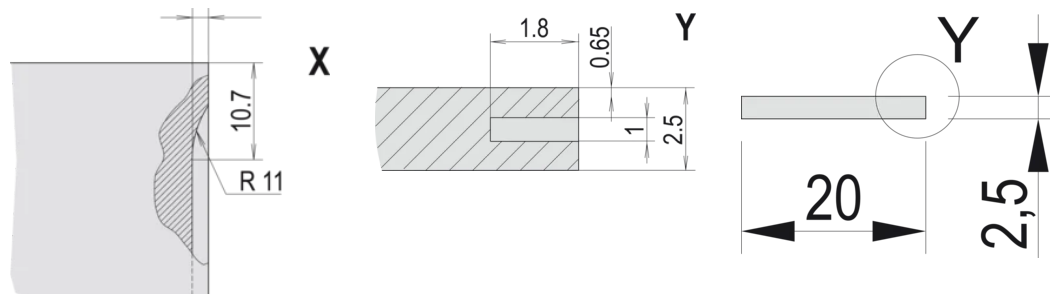

Levering er i standard pakke multipler. Prisen er per enkelt element.

Vennligst bestill EMC-pakning i rustfritt stål separat.

Vær oppmerksom på at leveranser kan utføres i de angitte SPQ (SPQ, f.eks. 5 stk, 10 stk, 50 stk, etc.). Ulike ordrentall (f.eks. 2 stk) kan endres til neste mulige leveringsantall = Standard pakkeantall.

DIAGRAMMER