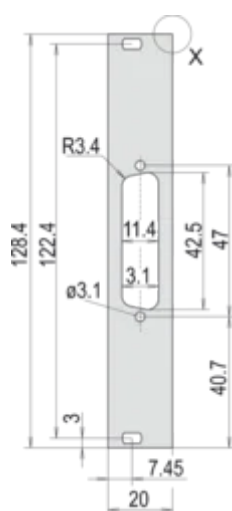

Levering er i standard pakke multipler. Prisen er per enkelt element.

Vennligst bestill EMC-pakning i rustfritt stål separat.

Vær oppmerksom på at leveranser kan utføres i de angitte SPQ (SPQ, f.eks. 5 stk, 10 stk, 50 stk, etc.). Ulike ordrentall (f.eks. 2 stk) kan endres til neste mulige leveringsantall = Standard pakkeantall.

DIAGRAMMER