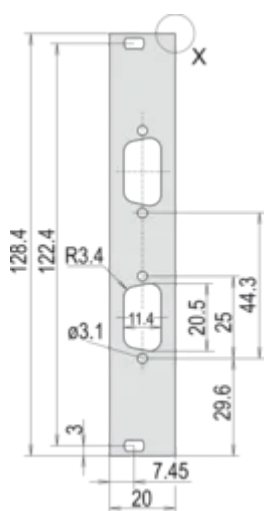

Levering er i standard pakke multipler. Prisen er per enkelt element.

Vennligst bestill EMC-pakning i rustfritt stål separat.

Vær oppmerksom på at leveranser kan utføres i de angitte SPQ (SPQ, f.eks. 5 stk, 10 stk, 50 stk, etc.). Ulike ordrentall (f.eks. 2 stk) kan endres til neste mulige leveringsantall = Standard pakkeantall.

DIAGRAMMER