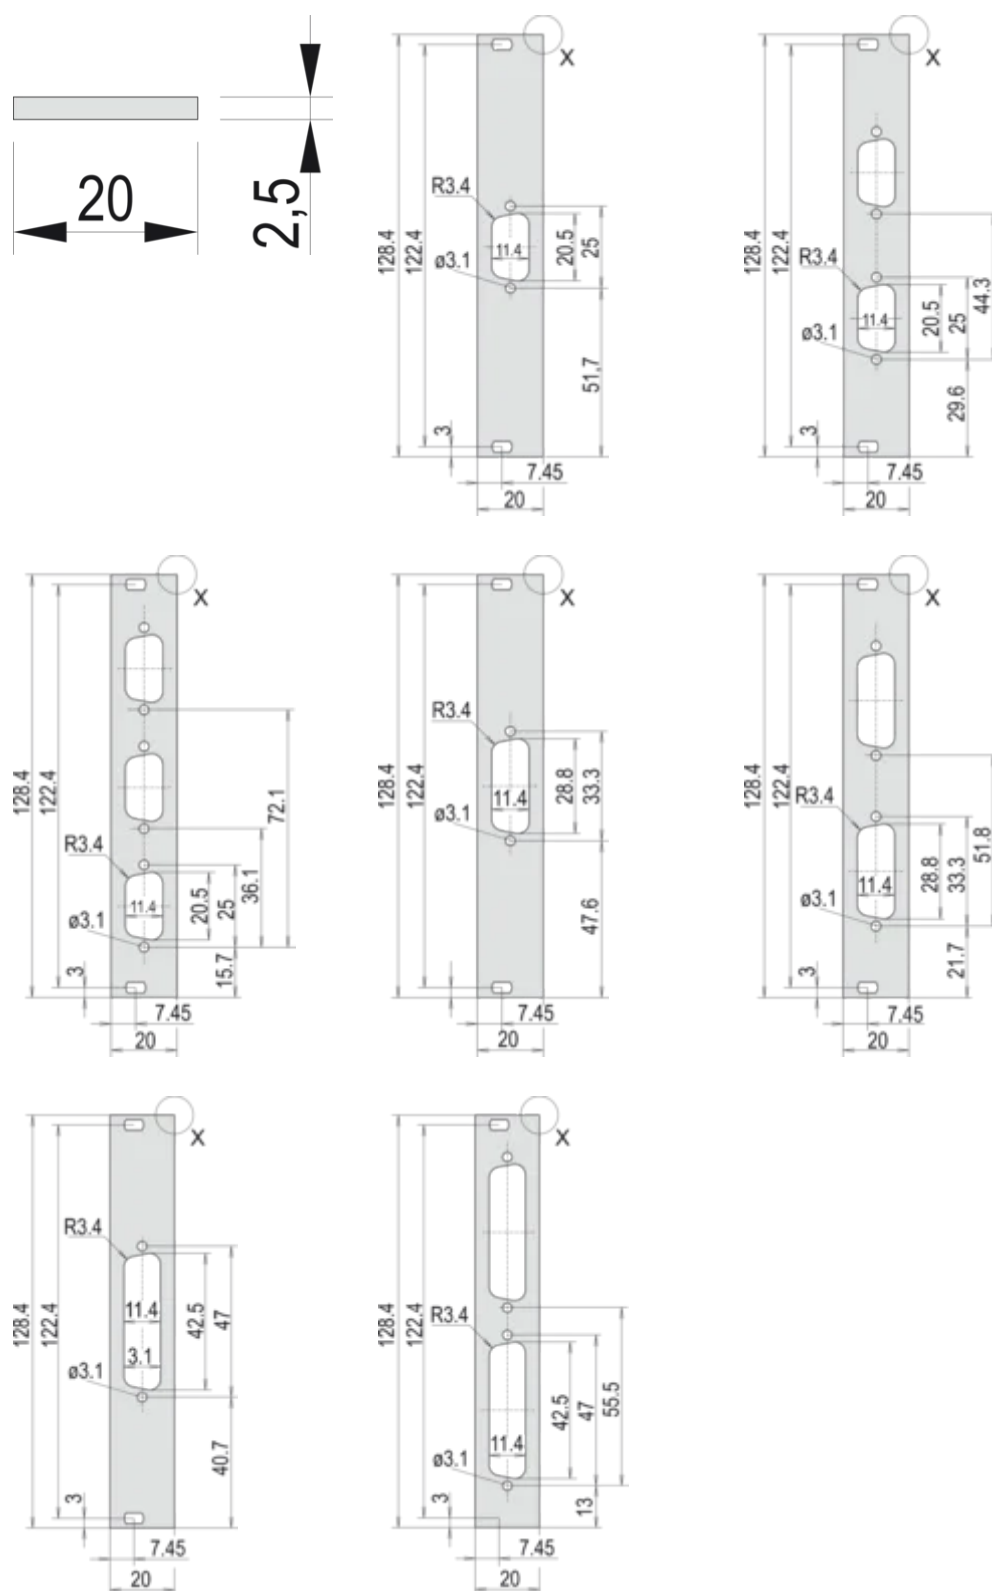

DIAGRAMMER

ADVARSEL

nVent-produkter må installeres og brukes bare som beskrevet i nVent sine instruksjonsark og opplæringsmaterieill. Instruksjonsark er tilgjengelig på www.nvent.com og fra din nVent kundeservice-representant. Ukorrekt installasjon, misbruk, feilaktig anvendelse eller annen manglende etterlevelse av nVent sine instruksjoner og advarsler kan føre til produktfeil, skade på eiendom, alvorlige personskader og død og/eller gjøre garantien ugyldig.