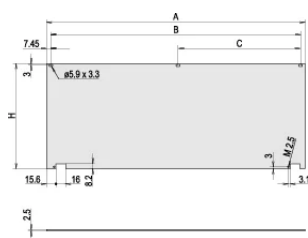

DIAGRAMMER

ADVARSEL

nVent-produkter må installeres og brukes bare som beskrevet i nVent sine instruksjonsark og opplæringsmaterieil. Instruksjonsark er tilgjengelig på www.nvent.com og fra din nVent kundeservice-representant. Ukorrekt installasjon, misbruk, feilaktig anvendelse eller annen manglende etterlevelse av nVent sine instruksjoner og advarsler kan føre til produktfeil, skade på eiendom, alvorlige personskader og død og/eller gjøre garantien ugyldig.

North America

All locations
+1.763.422.2661
Chat with us:
nvent.com/schroff

Europe

Straubenhardt, Germany
+49.7082.794.0
Betschdorf, France
+33.3.88.90.64.90
Warsaw, Poland
+48.22.209.98.35
Assago, Italy
+39.02.932.7141
Chat with us:
nvent.com/schroff

Asia

Shanghai, China
+86.21.2412.6943
Qingdao, China
+86.532.8771.6101
Singapore
+65.6768.5800
Shin-Yokohama, Japan
+81.45.476.0271
Chat with us:
nvent.com/schroff

Middle East & India

Dubai, United Arab Emirates
+971.4.378.1700
Bangalore, India
+91.80.6715.2001
Istanbul, Turkey
+90.216.250.7374
Chat with us:
nvent.com/schroff

Vår solide portefølje av merkevarer:

CADDY ERICO HOFFMAN ILSCO SCHROFF TRACHTE